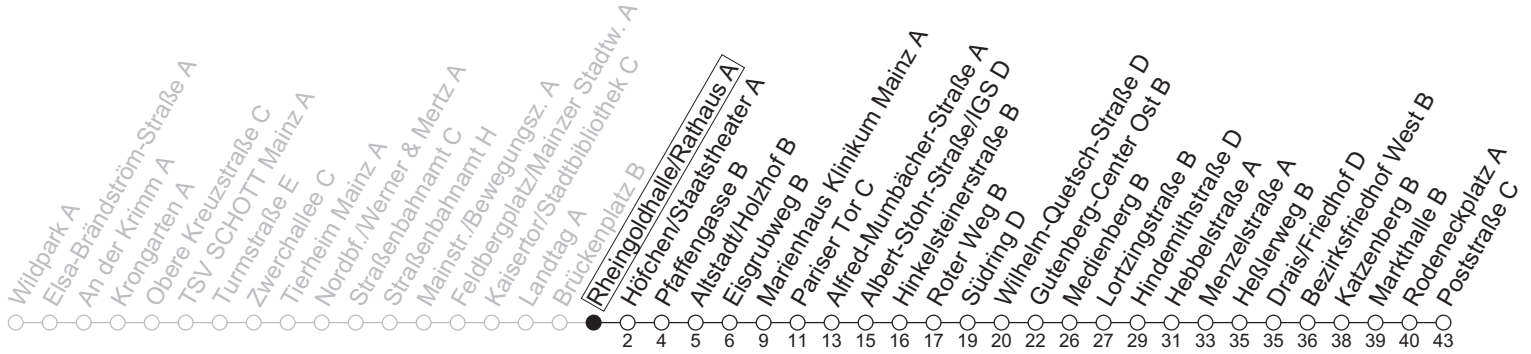

# Rheingoldhalle/Rathaus A

→ Mainz-Finthen/Poststraße C

	Montag-Freitag				Samstag	
6	13	43				
7	11	41 <sub>s</sub>	41 <sub>F</sub>			
8	11	41				
9	11	41		11	41	
10	11	41		11	41	
11	11	41		11	41	
12	11	41		11	41	
13	06 <sub>FFSb</sub>	11	21 <sub>FR</sub>	41	11	41
14	11	41		11	41	
15	11	41		11	41	
16	11	41		11	41	
17	11	41		11	41	
18	11	41		11	41	
19	11	41 <sub>a</sub>		11		
20	11					

**a** : nur bis Hindemithstraße D

**b** : nur bis Südring D

**F** : Nur an schulfreien Tagen in Rheinland-Pfalz

**FF** : Nur am Freitag

**FR** : Fahrt findet nur an Schultagen in Rheinland-Pfalz statt. Ab Poststraße weiter bis Römerquelle

**S** : Nur an Schultagen in Rheinland-Pfalz

gültig ab: 13.04.2026

Ferien RLP: 20.12.25-07.01.26 / 16.-17.02. / 28.03.-12.04. / 15.05. / 05.06. / 27.06.-09.08. / 03.10.-18.10.26

Weitere Informationen im Verkehrs-Center Mainz (Tel. 0 61 31 - 12 77 77) und [www.mainzer-mobilitaet.de](http://www.mainzer-mobilitaet.de)