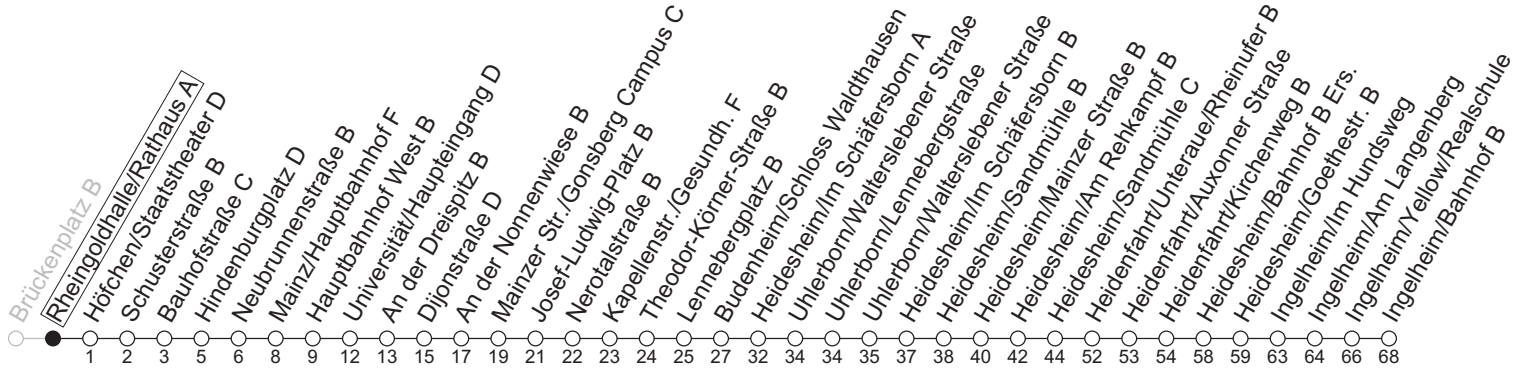

79

Rheingoldhalle/Rathaus A

→ Ingelheim/Bahnhof B

🕒	Montag-Freitag	Samstag
8	15	
9	15	
10	15	15
11	15	15
12	15	15
13	15	15
14	15	15
15	15	15
16	15	15
17	15	15
18	15	15
19	15	
20	16	