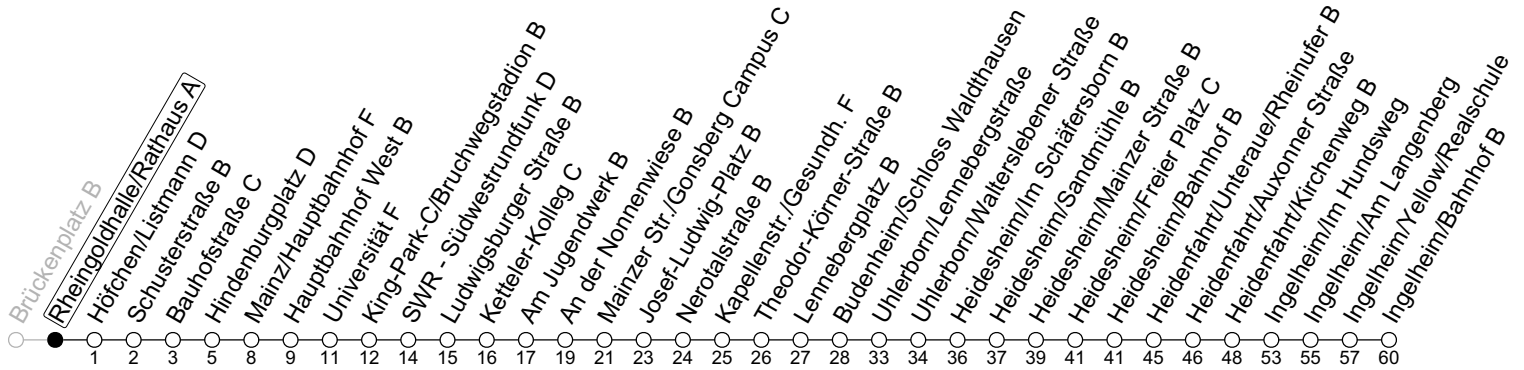

## Rheingoldhalle/Rathaus A

→ Ingelheim/Bahnhof B

	Montag-Freitag	Samstag
8	13	
9	13	
10	13	13
11	13	13
12	13	13
13	13	13
14	13	13
15	13	13
16	13	13
17	13	13
18	13	13
19	13	
20	13	

gültig ab: 15.12.2024

Ferien RLP: 21.12.24-08.01.25 / 12.04.-25.04. / 05.07.-17.08. / 11.10.-26.10.25