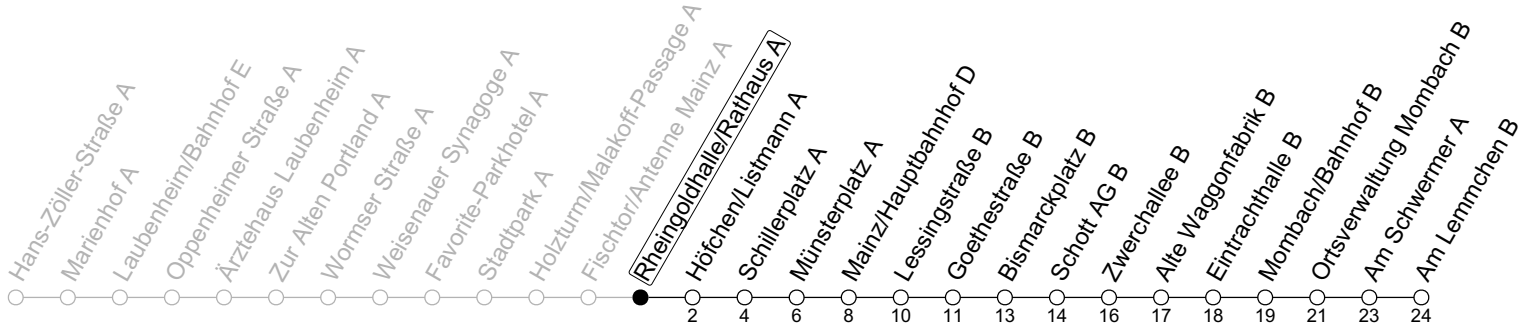

## Rheingoldhalle/Rathaus A

→ Mainz-Mombach/Am Lemmchen B

	Montag-Freitag	Samstag
6	57 <sup>AL</sup>	
7	27 57	
8	27 57	
9	27 57	27 57
10	27 57	27 57
11	27 57	27 57
12	27 57	27 57
13	27 57	27 57
14	27 57	27 57
15	27 57	27 57
16	27 57	27 57
17	27 57	27 57
18	27 57	27
19	27 <sup>a</sup> 57 <sup>a</sup>	
20	26 <sup>a</sup>	

a : nur bis Bismarckplatz B

AL : An Schultagen ab Am Lemmchen weiter als Linie E nach Budenheim

gültig ab: 15.12.2024

Ferien RLP: 21.12.24-08.01.25 / 12.04.-25.04. / 05.07.-17.08. / 11.10.-26.10.25

Weitere Informationen im Verkehrs-Center Mainz (Tel. 0 61 31 - 12 77 77) und [www.mainzer-mobilitaet.de](http://www.mainzer-mobilitaet.de)