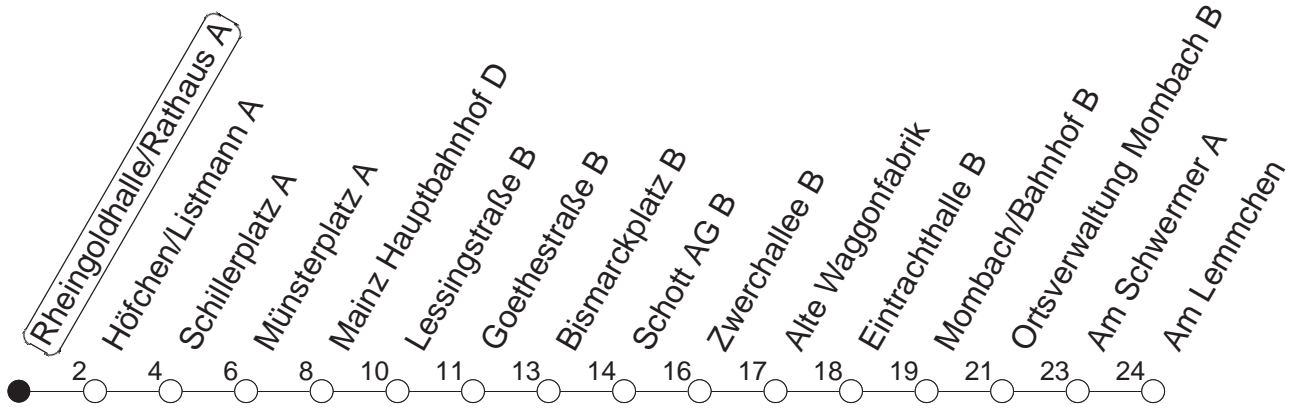

81

Rheingoldhalle/Rathaus A

BUS

→ Mombach/Am Lemmchen

🕒	Mo.-Fr. (Schule)		Mo.-Fr. (Ferien)		Samstag		Sonn-/Feiertag
6	57 _A		57				
7	27	57	27	57			
8	27	57	27	57			
9	27	57	27	57	27	57	
10	27	57	27	57	27	57	
11	27	57	27	57	27	57	
12	27	57	27	57	27	57	
13	27	57	27	57	27	57	
14	27	57	27	57	27	57	
15	27	57	27	57	27	57	
16	27	57	27	57	27	57	
17	27	57	27	57	27	57	
18	27	57	27	57	27		
19	27 _B	57 _B	27 _B	57 _B			
20	26 _B		26 _B				

A : Ab Am Lemmchen weiter als Linie E nach Budenheim

B : Nur bis Bismarckplatz

gültig ab: 01.04.22

Ferien in Rheinland-Pfalz: 11.04. - 22.04. / 27.05. / 17.06. / 25.07. - 02.09. / 17.10. - 31.10.22.

Weitere Infos im Verkehrs Center Mainz (Tel. 0 61 31 - 12 77 77) und www.mainzer-mobilitaet.de