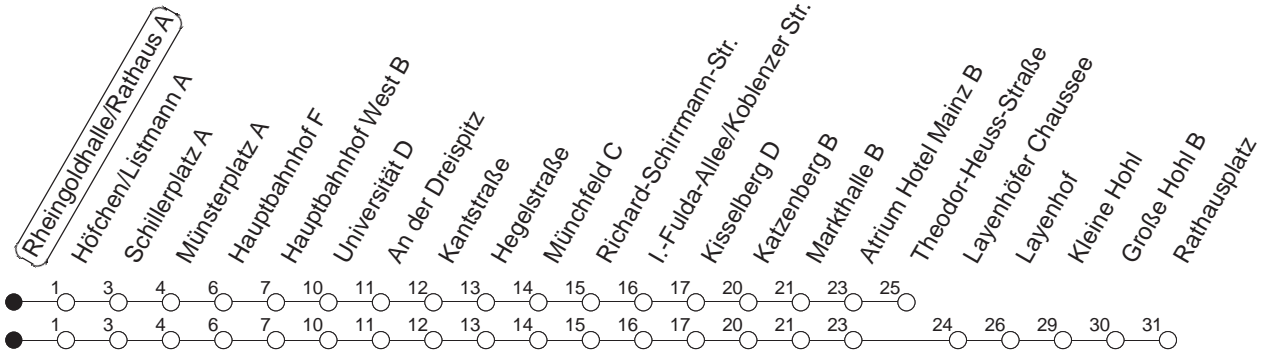

91

Rheingoldhalle/Rathaus A

BUS

→ **Wackernheim/Rathausplatz**

🕒	Nächte auf Mo.-Fr.	Nächte auf Sa.	Nächte auf Sonn-/Feiertage	Besondere Feiertage*
22	52 _T			52 _T
23	22	52 _T		22
0	52	52 _T	52 _T	52
1		22	52 _T	22
2		52 _T	52 _T	52 _T
3		52 _T	52 _T	52 _T
4		52 _T	52 _T	52 _T
5		52 _T	52 _T	52 _T
6			52 _T	52 _{SoT}
7			52 _T	52 _{SoT}

T : Bis Theodor-Heuss-Straße

So : Nicht an Samstagmorgen

gültig ab: 13.12.20

* Nächte 25. auf 26. u. 26. auf 27.12.; 01. auf 02.01.; Karfreitag auf -samstag; Ostersonntag auf -montag; 01. auf 02.05; Pfingstsonntag auf -montag