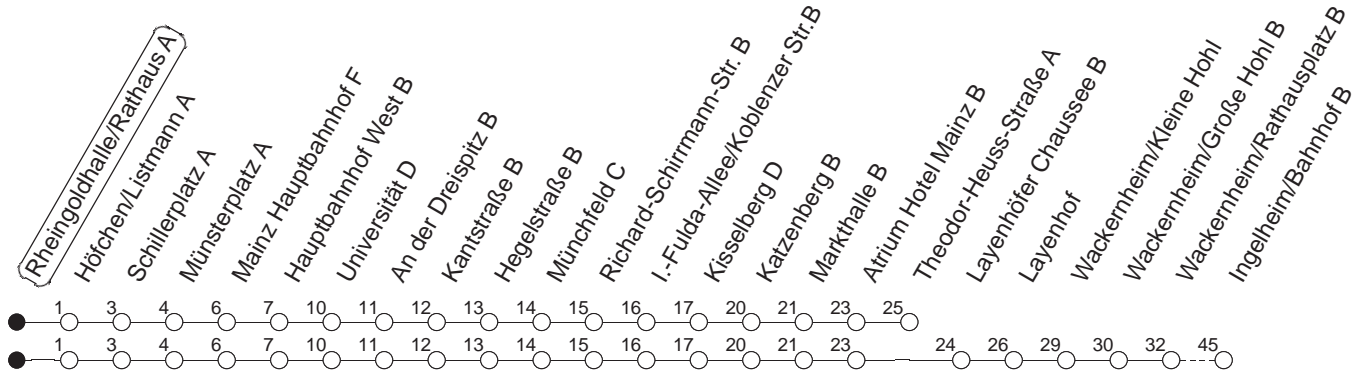

91

Rheingoldhalle/Rathaus A

BUS

→ Ingelheim/Bahnhof

🕒	Montag bis Donnerstag	Freitag	Samstag	Sonn- und Feiertag
4			52T	52T
5			52A	52T
6				52T
7				52T
8				
9				
10				
11				
12				
13				
14				
15				
16				
17				
18				
19				
20				
21				
22	52T			52T
23	22W 52T	52T	52T	22W 52T
0	52	22 52	22 52	52
1		52	52	
2		52W	52W	
3		52T	52T	

T : Bis Finthen/Theodor-Heuss-Straße
 W : Nur bis Wackernheim/Rathausplatz

A : Nur bis Finthen/Atrium Hotel Mainz

gültig ab: ab 11.12.2022

In Nächten vor Feiertagen gilt auf dieser Linie der Freitagsfahrplan.