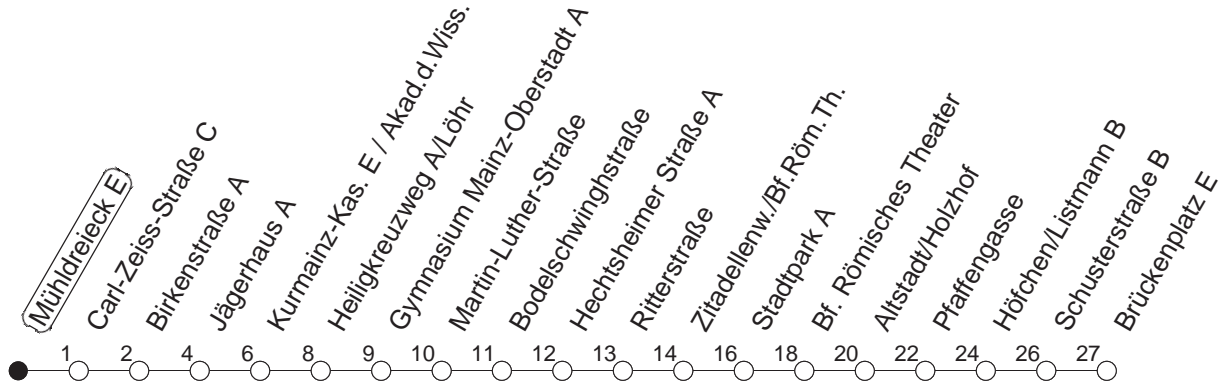

66

Mühdreieck E

BUS

→ Altstadt/Brückenplatz

🕒	Mo.-Fr. (Schule)	Mo.-Fr. (Ferien)	Samstag	Sonn-/Feiertag
6	36 51	36 51		
7	06 16 21 31 36 51	06 21 36 51		
8	06 21 36 51	06 21 36 51		
9				
10				
11				
12				
13	08 23 38 53	08 23 38 53		
14	08 23 38 53	08 23 38 53		
15	08 23 38 53	08 23 38 53		
16	08 23 38 53	08 23 38 53		
17	08 23 38 53	08 23 38 53		
18	08 23	08 23		

gültig ab: 13.12.20

Ferien Mainz: 21.12.20-05.01.21 / 15./16.02. / 29.03.-06.04. / 25.05.-04.06. / 14.05. / 19.07.-27.08. / 11.10.-22.10.21.

Weitere Infos im Verkehrs Center Mainz (Tel. 0 61 31 - 12 77 77) und www.mainzer-mobilitaet.de