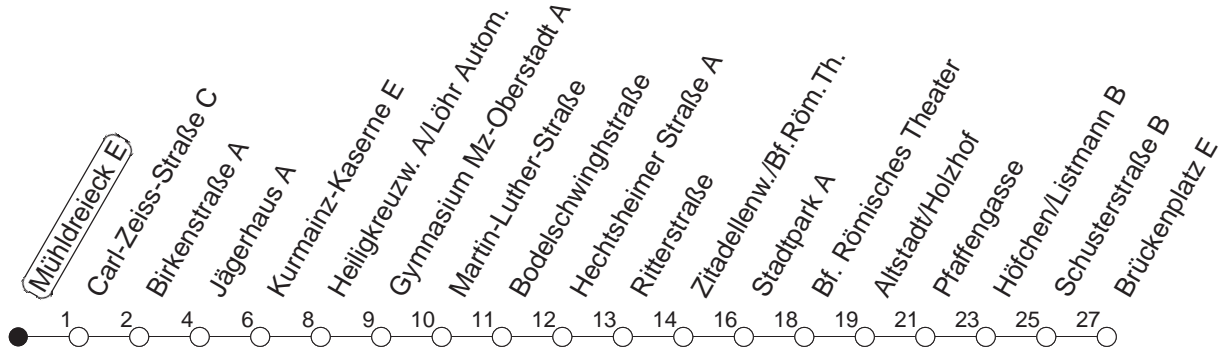

66

Mühdreieck E

BUS

→ Altstadt/Brückenplatz

🕒	Mo.-Fr. (Schule)					Mo.-Fr. (Ferien)				Samstag	Sonn-/Feiertag
6	36	51				36	51				
7	06	16	21	31	36	51	06	21	36	51	
8	06	21	36	51			06	21	36	51	
9											
10											
11											
12											
13	08	23	38	53			08	23	38	53	
14	08	23	38	53			08	23	38	53	
15	08	23	38	53			08	23	38	53	
16	08	23	38	53			08	23	38	53	
17	08	23	38	53			08	23	38	53	
18	08	23					08	23			

gültig ab: 17.10.22

Ferien in Rheinland-Pfalz: 11.04. - 22.04. / 27.05. / 17.06. / 25.07. - 02.09. / 17.10. - 31.10.22.

Weitere Infos im Verkehrs Center Mainz (Tel. 0 61 31 - 12 77 77) und www.mainzer-mobilitaet.de