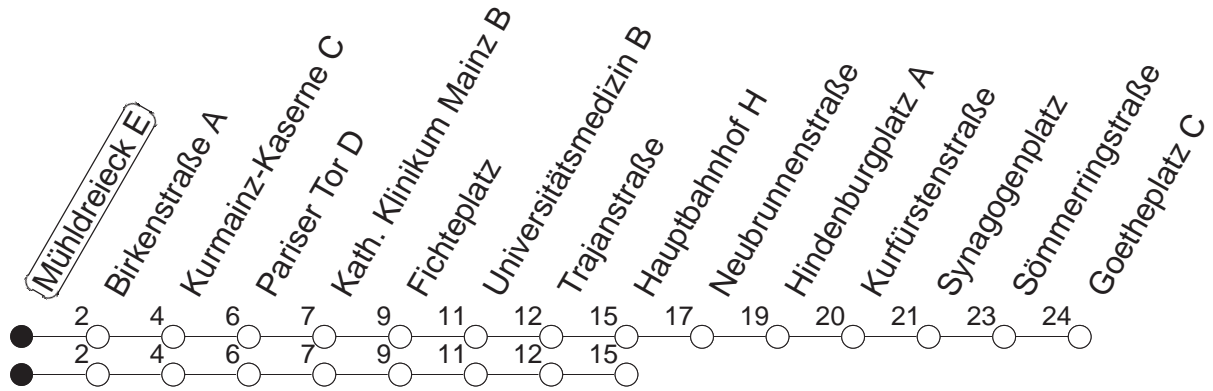

67

Mühdreieck E

BUS

→ Neustadt/Goetheplatz

🕒	Mo.-Fr. (Schule)	Mo.-Fr. (Ferien)	Samstag	Sonn-/Feiertag
6	38	38		
7	06 _H 21 36 51	06 _H 36		
8	06 36	06 36		
9	06	06		

H : Nur bis Hauptbahnhof

gültig ab: 30.08.21

Ferien in RLP: 21.12.20-06.01.21 / 29.03.-06.04. / 25.05.-02.06. / 19.07.-27.08. / 11.10.-22.10.21.

Weitere Infos im Verkehrs Center Mainz (Tel. 0 61 31 - 12 77 77) und www.mainzer-mobilitaet.de