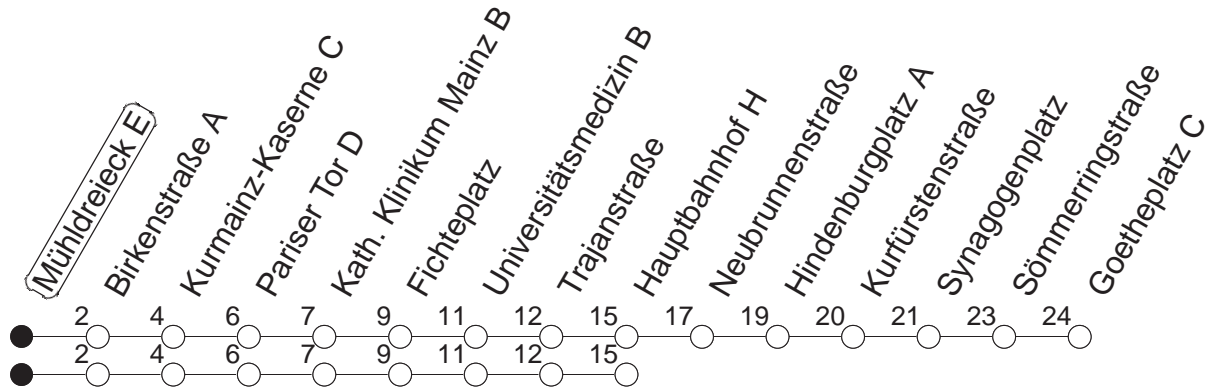

67

Mühdreieck E

BUS

→ Neustadt/Goetheplatz

🕒	Mo.-Fr. (Schule)	Mo.-Fr. (Ferien)	Samstag	Sonn-/Feiertag
6	38	38		
7	06 _H 21 36	06 _H 36		
8	06 36	06 36		
9	06	06		

H : Nur bis Hauptbahnhof

gültig ab: 13.12.20

Ferien in RLP: 21.12.20-06.01.21 / 29.03.-06.04. / 25.05.-02.06. / 19.07.-27.08. / 11.10.-22.10.21.

Weitere Infos im Verkehrs Center Mainz (Tel. 0 61 31 - 12 77 77) und www.mainzer-mobilitaet.de