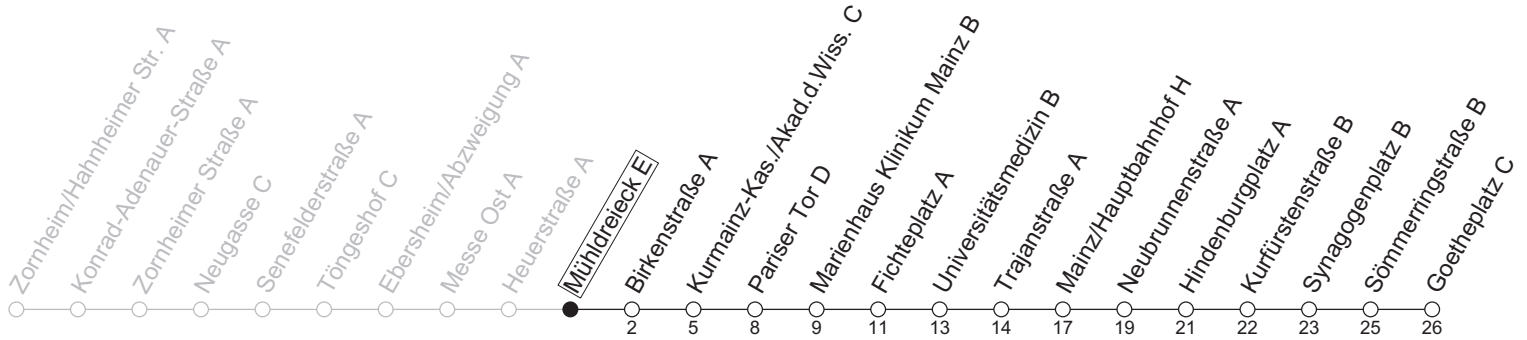

67

Mühdreieck E

→ Mainz-Neustadt/Goetheplatz C

Montag-Freitag

6	36 _{Hf}
7	05 _a 20 _s 35
8	05 35
9	05

a : nur bis Mainz/Hauptbahnhof H **Hf** : An schulfreien Tagen in Rheinland-Pfalz nur bis Hauptbahnhof **S** : Nur an Schultagen in Rheinland-Pfalz

gültig ab: 13.04.2026

Ferien RLP: 20.12.25-07.01.26 / 16.-17.02. / 28.03.-12.04. / 15.05. / 05.06. / 27.06.-09.08. / 03.10.-18.10.26

Weitere Informationen im Verkehrs-Center Mainz (Tel. 0 61 31 - 12 77 77) und www.mainzer-mobilitaet.de