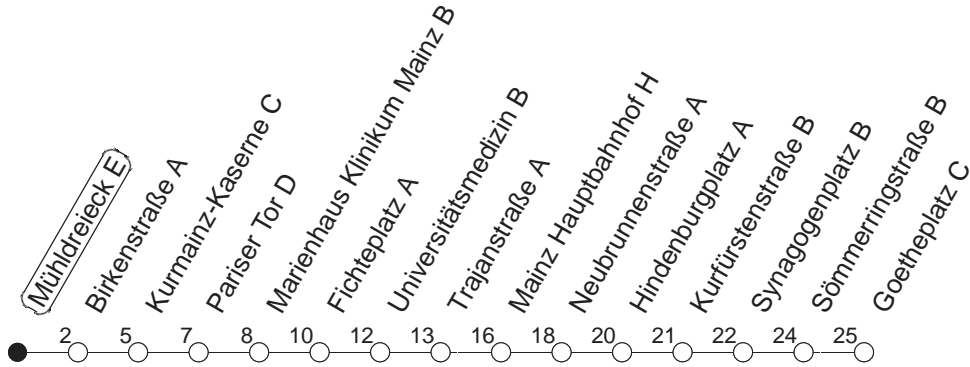

67

Mühdreieck E

BUS

→ Neustadt/Goetheplatz

🕒	Mo.-Fr. (Schule)				Mo.-Fr. (Ferien)		Samstag	Sonn-/Feiertag
6	37				37			
7	06 _H	21	36	51	06 _H	36		
8	06	36			06	36		
9	06				06			

H : Nur bis Hauptbahnhof

gültig ab: ab 11.12.2022

Ferien in RLP: 23.12.22 - 02.01.23 / 03.04. - 11.04. / 19.05. / 30.05. - 09.06. / 24.07. - 01.09. / 16.10. - 27.10.23

Weitere Infos im Verkehrs Center Mainz (Tel. 0 61 31 - 12 77 77) und www.mainzer-mobilitaet.de