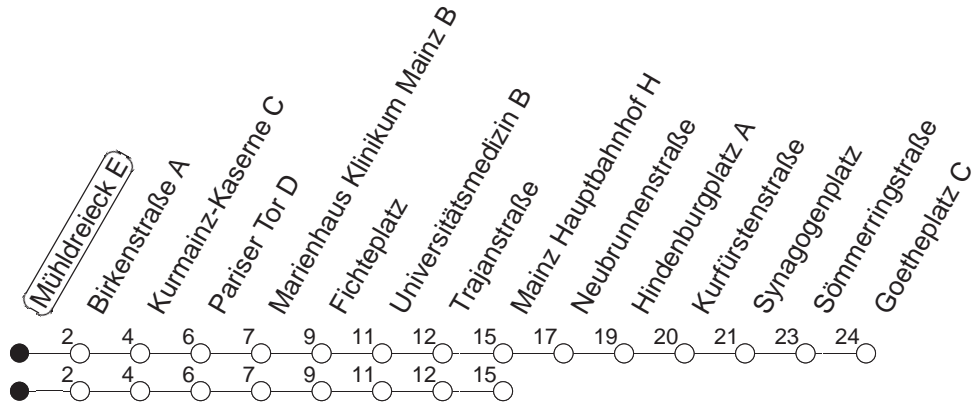

67

Mühdreieck E

BUS

→ Neustadt/Goetheplatz

🕒	Mo.-Fr. (Schule)				Mo.-Fr. (Ferien)		Samstag	Sonn-/Feiertag
6	38				38			
7	06 _H	21	36	51	06 _H	36		
8	06	36			06	36		
9	06				06			

H : Nur bis Hauptbahnhof

gültig ab: 01.04.22

Ferien in Rheinland-Pfalz: 11.04. - 22.04. / 27.05. / 17.06. / 25.07. - 02.09. / 17.10. - 31.10.22.

Weitere Infos im Verkehrs Center Mainz (Tel. 0 61 31 - 12 77 77) und www.mainzer-mobilitaet.de