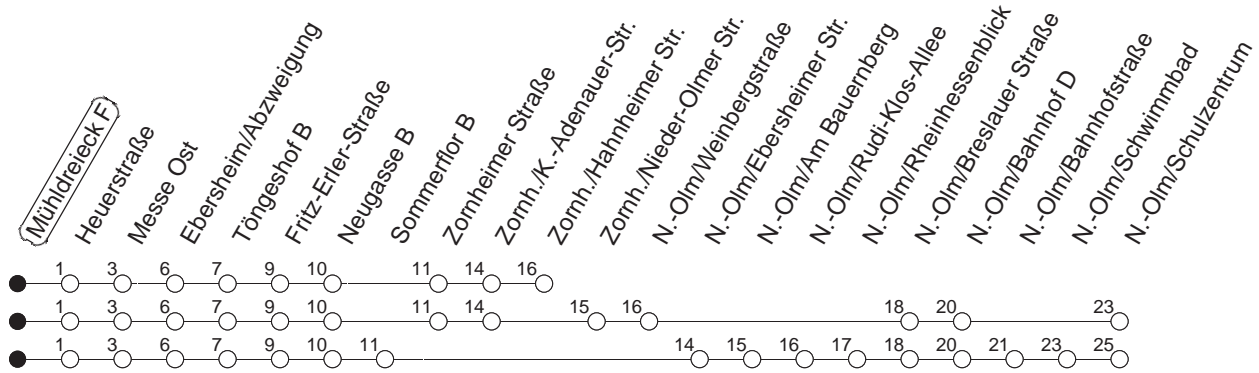

66

Mühdreieck F

BUS

→ Nieder-Olm/Schulzentrum

🕒	Mo.-Fr. (Schule)	Mo.-Fr. (Ferien)				Samstag		Sonn-/Feiertag	
4	01H	01H				01H		01H 41H	
5								41H	
6	16r 37z 52r	16r	37z	52r			41H		
7	07E 22r 37z 52r	07E	22r	37z	52r			41H	
8	07z 22r 37z 52r	07z	22r	37z	52r			31H	
9	09z 24r 39z 54r	12z	24r	42z	54r	12z	42z	15H	50H
10	09z 24r 39z 54r	12z	24r	42z	54r	12z	42z	20H	50H
11	09z 24r 39z 54r	12z	24r	42z	54r	12z	42z	20H	50H
12	09z 24r 39z 54r	12z	24r	42z	54r	12z	42z	20H	50H
13	09z 22r 37z 52r	12z	22r	37z	52r	12z	42z	20H	50H
14	07z 22r 37z 52r	07z	22r	37z	52r	12z	42z	20H	50H
15	07z 22r 37z 52r	07z	22r	37z	52r	12z	42z	20H	50H
16	07z 22r 37z 52r	07z	22r	37z	52r	12z	42z	20H	50H
17	07z 22r 37z 52r	07z	22r	37z	52r	12z	42z	20H	50H
18	07z 22r 37z 52r	07z	22r	37z	52r	42z		20H	50H
19	09Bz 32r 54z	12Bz	32r	54z			20H 50H		
20								20H 50H	
21								20H 50H	
22						50H		20H 50H	
23	16Hmd 20Hfn 46Hmd 50Hfn	16Hmd	20Hfn	46Hmd	50Hfn	20H	50H	16H	46H
0	16Hmd 20Hfn 50Hfn	16Hmd	20Hfn	50Hfn			20H 50H	16H	
1	16H 46Hfn	16H	46Hfn			16H	46z	16H	
2	16Hfn	16Hfn				16H			
3	16zfn	16zfn				16z			

H : Bis Zornheim/Hahnheimer Straße
 z : Über Zornheim
 r : Über Nieder-Olm/Rheinhessenblick
 E : Nur bis Ebersheim/Zornheimer Straße

Bz : Nur bis Nieder-Olm/Bahnhof, über Zornheim
 md : Nur Montag - Donnerstag, nicht in den Nächten vor Feiertagen
 fn : Nur Nacht Freitag auf Samstag und Nacht vor Feiertag auf den Feiertag

gültig ab: 04.07.2020

Ferien in RLP: 23.12.19-06.01.20 / 17.02.-26.02. / 09.04.-17.04. / 22.05. / 12.06 / 06.07.-14.08. / 12.10.-23.10.20

Weitere Infos im Verkehrs Center Mainz (Tel. 0 61 31 - 12 77 77) und www.mainzer-mobilitaet.de