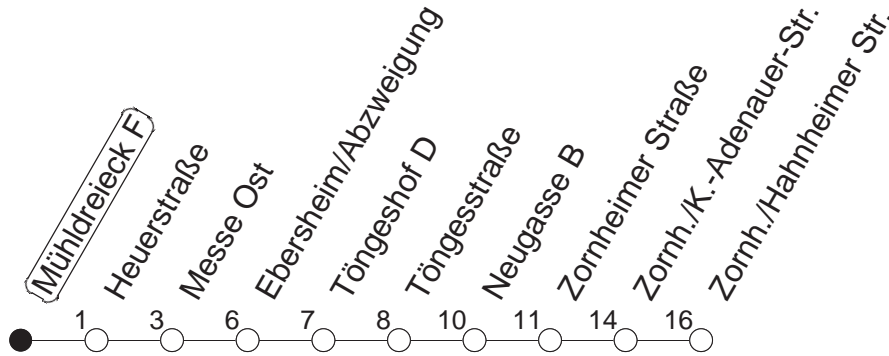

67

Mühdreieck F

BUS

→ Zornheim/Hahnheimer Straße

🕒	Mo.-Fr. (Schule)			Mo.-Fr. (Ferien)		Samstag	Sonn-/Feiertag
13	19	32	49	19	49		
14	19	49		19	49		
15	19	49		19	49		
16	19	49		19	49		
17	19	49		19	49		
18	19	49		19	49		
19	19			19			

gültig ab: 15.12.19

Ferien in RLP: 23.12.19-06.01.20 / 17.02.-26.02. / 09.04.-17.04. / 22.05. / 12.06 / 06.07.-14.08. / 12.10.-23.10.20

Weitere Infos im Verkehrs Center Mainz (Tel. 0 61 31 - 12 77 77) und www.mainzer-mobilitaet.de