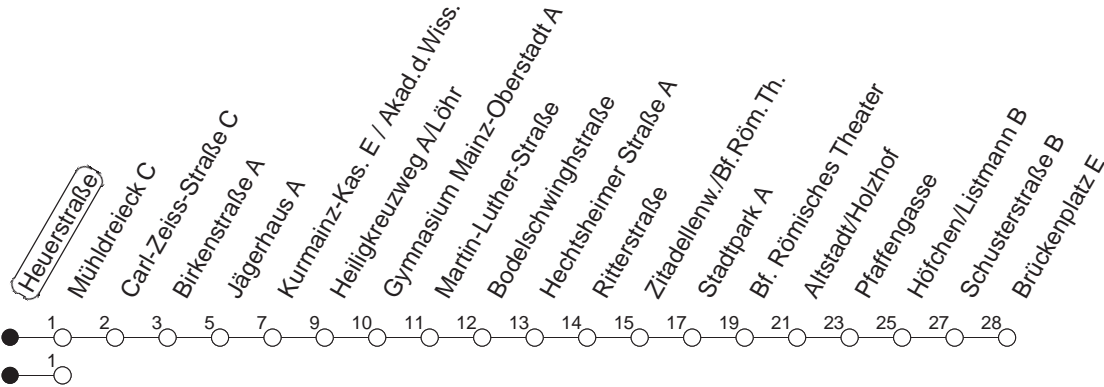

66

Heuerstraße

BUS

→ Altstadt/Brückenplatz

🕒	Mo.-Fr. (Schule)						Mo.-Fr. (Ferien)				Samstag			Sonn-/Feiertag				
4													36M		36M			
5													36M		36M			
6	35	50					35	50					14M	34M	36M			
7	05	15	20	30	35	50	05	20	35	50			04M	34M	36M			
8	05	20	35	50			05	20	35	50			04M	34M	24M			
9	08M	23M	38M	53M			13M	23M	43M	53M			04M	19M	53M	11M	44M	
10	08M	23M	38M	53M			13M	23M	43M	53M			23M	53M	14M	34M		
11	08M	23M	38M	53M			13M	23M	43M	53M			23M	53M	04M	34M		
12	08M	23M	38M	53M			13M	23M	43M	53M			23M	53M	04M	34M		
13	07	22	37				07	22	37				23M	53M	04M	34M		
14	07	37					07	37					23M	53M	04M	34M		
15	07	37	52				07	37	52				23M	53M	04M	34M		
16	07	37					07	37					23M	53M	04M	34M		
17	07	37					07	37					23M	53M	04M	34M		
18	07	38M	53M				07	43M	53M				23M		04M	34M		
19	23M	43M					28M	43M					45M		04M	34M		
20	02M						02M								04M	34M		
21															04M	34M		
22															04M	34M		
23	49M _{md}						49M _{md}						04M	34M	04M	34M	49M	
0	04M _{fn}	37M _{fn}	49M _{md}				04M _{fn}	37M _{fn}	49M _{md}				04M	37M	49M			
1	07M _{fn}	37M _{fn}	49M _{fn}				07M _{fn}	37M _{fn}	49M _{fn}				07M	37M	49M			
2																		
3	12M _{fn}						12M _{fn}						12M					

M : Nur bis Mühl Dreieck

md : Nur Montag - Donnerstag, nicht in den Nächten vor Feiertagen

fn : Nur Nacht Freitag auf Samstag und Nacht vor Feiertag auf den Feiertag

gültig ab: 13.12.20

Ferien Mainz: 21.12.20-05.01.21 / 15./16.02. / 29.03.-06.04. / 25.05.-04.06. / 14.05. / 19.07.-27.08. / 11.10.-22.10.21.