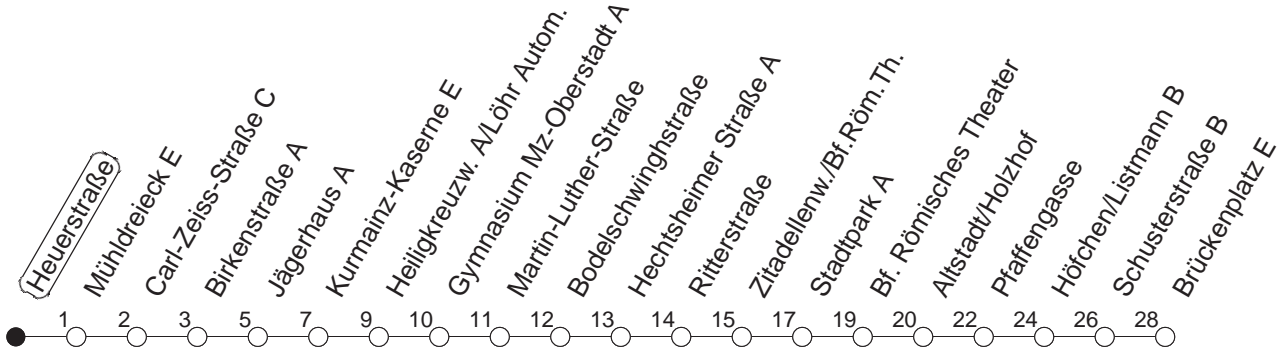

# 66

## Heuerstraße

BUS

→ Altstadt/Brückenplatz

🕒	Mo.-Fr. (Schule)	Mo.-Fr. (Ferien)	Samstag	Sonn-/Feiertag
4			35M	35M
5			36M	36M
6	04M 35 50	04M 35 50	14M 34M	36M
7	05 15 20 30 35 50	05 20 35 50	04M 34M	36M
8	05 20 35 50	05 20 35 50	04M 34M	24M
9	08M 23M 38M 53M	13M 23M 43M 53M	04M 33M 43M	11M 44M
10	08M 23M 38M 53M	13M 23M 43M 53M	03M 13M 33M 43M	14M 34M
11	08M 23M 38M 53M	13M 23M 43M 53M	03M 13M 33M 43M	04M 34M
12	08M 23M 38M 53M	13M 23M 43M 53M	03M 13M 33M 43M	04M 34M
13	07 22 37	07 22 37	03M 13M 33M 43M	04M 34M
14	07 37	07 37	03M 13M 33M 43M	04M 34M
15	07 37	07 37	03M 13M 33M 43M	04M 34M
16	07 37	07 37	03M 13M 33M 43M	04M 34M
17	07 37	07 37	03M 13M 33M 43M	04M 34M
18	07 42M	07 42M	03M 13M 33M 43M	04M 34M
19	12M 42M	12M 42M	03M 13M 32M 45M	04M 34M
20	21M 35M	21M 35M	02M 32M	04M 34M
21	02M	02M	02M	04M 34M
22				04M 34M
23	49M <sub>md</sub>	49M <sub>md</sub>	04M 34M	04M 34M 49M
0	04M <sub>fn</sub> 37M <sub>fn</sub> 49M <sub>md</sub>	04M <sub>fn</sub> 37M <sub>fn</sub> 49M <sub>md</sub>	04M 37M	49M
1	07M <sub>fn</sub> 37M <sub>fn</sub> 49M <sub>fn</sub>	07M <sub>fn</sub> 37M <sub>fn</sub> 49M <sub>fn</sub>	07M 37M 49M	
2				
3	12M <sub>fn</sub>	12M <sub>fn</sub>	12M	

M : Nur bis Mühl Dreieck

md : Nur Montag - Donnerstag, nicht in den Nächten vor Feiertagen

fn : Nur Nacht Freitag auf Samstag und Nacht vor Feiertag auf den Feiertag

gültig ab: 17.10.22

Ferien in Rheinland-Pfalz: 11.04. - 22.04. / 27.05. / 17.06. / 25.07. - 02.09. / 17.10. - 31.10.22.