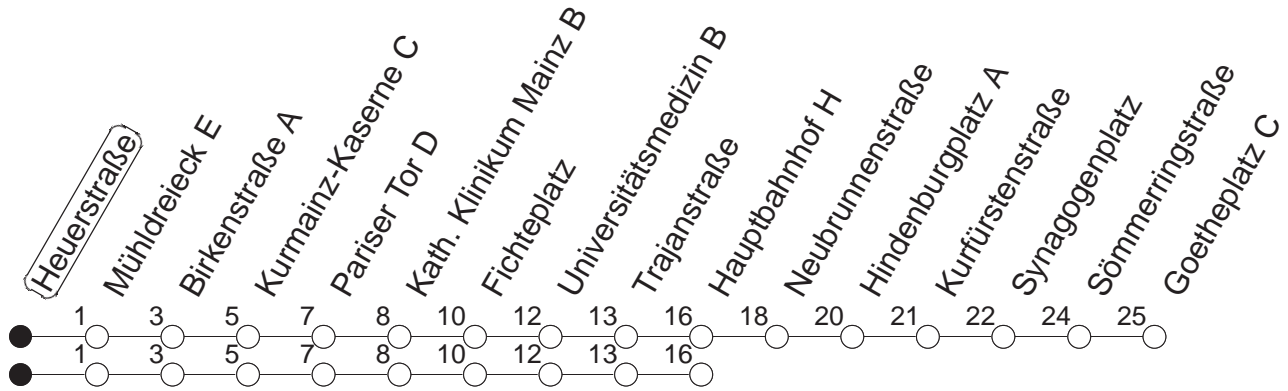

67

Heuerstraße

BUS

→ Neustadt/Goetheplatz

	Mo.-Fr. (Schule)	Mo.-Fr. (Ferien)	Samstag	Sonn-/Feiertag
6	37	37		
7	05 _H 20 35	05 _H 35		
8	05 35	05 35		
9	05	05		

H : Nur bis Hauptbahnhof

gültig ab: 13.12.20

Ferien in RLP: 21.12.20-06.01.21 / 29.03.-06.04. / 25.05.-02.06. / 19.07.-27.08. / 11.10.-22.10.21.