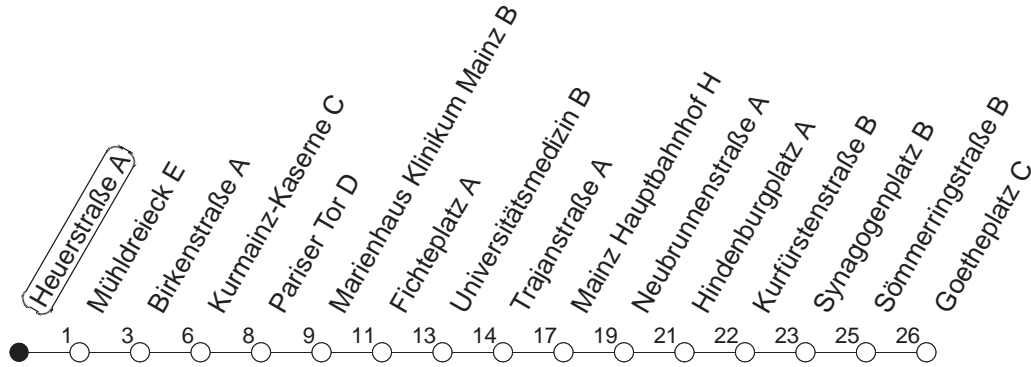

67

Heuerstraße A

BUS

→ Neustadt/Goetheplatz

🕒	Mo.-Fr. (Schule)	Mo.-Fr. (Ferien)	Samstag	Sonn-/Feiertag
6	36	36		
7	05 _H 20 35 50	05 _H 35		
8	05 35	05 35		
9	05	05		

H : Nur bis Hauptbahnhof

gültig ab: ab 11.12.2022

Ferien in RLP: 23.12.22 - 02.01.23 / 03.04. - 11.04. / 19.05. / 30.05. - 09.06. / 24.07. - 01.09. / 16.10. - 27.10.23

Weitere Infos im Verkehrs Center Mainz (Tel. 0 61 31 - 12 77 77) und www.mainzer-mobilitaet.de