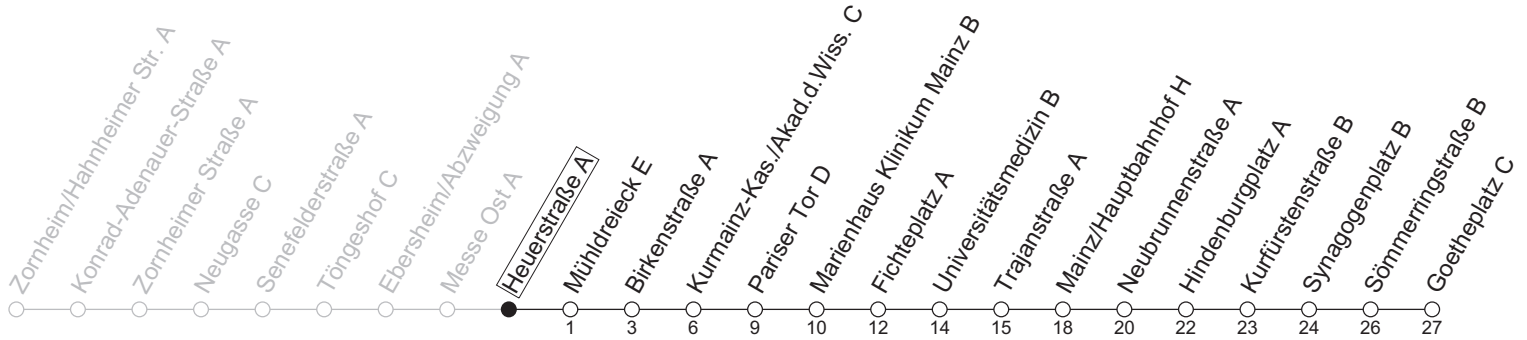

## Heuerstraße A

→ Mainz-Neustadt/Goetheplatz C

### Montag-Freitag

6	35 <sub>Hf</sub>
7	04 <sub>a</sub> 19 <sub>s</sub> 34
8	04 34
9	04

a : nur bis Mainz/Hauptbahnhof H    **Hf** : An schulfreien Tagen in Rheinland-Pfalz nur bis Hauptbahnhof    **S** : Nur an Schultagen in Rheinland-Pfalz

gültig ab: 14.12.2025

Ferien RLP: 20.12.25-07.01.26 / 16.-17.02. / 28.03.-12.04. / 15.05. / 05.06. / 27.06.-09.08. / 03.10.-18.10.26

Weitere Informationen im Verkehrs-Center Mainz (Tel. 0 61 31 - 12 77 77) und [www.mainzer-mobilitaet.de](http://www.mainzer-mobilitaet.de)