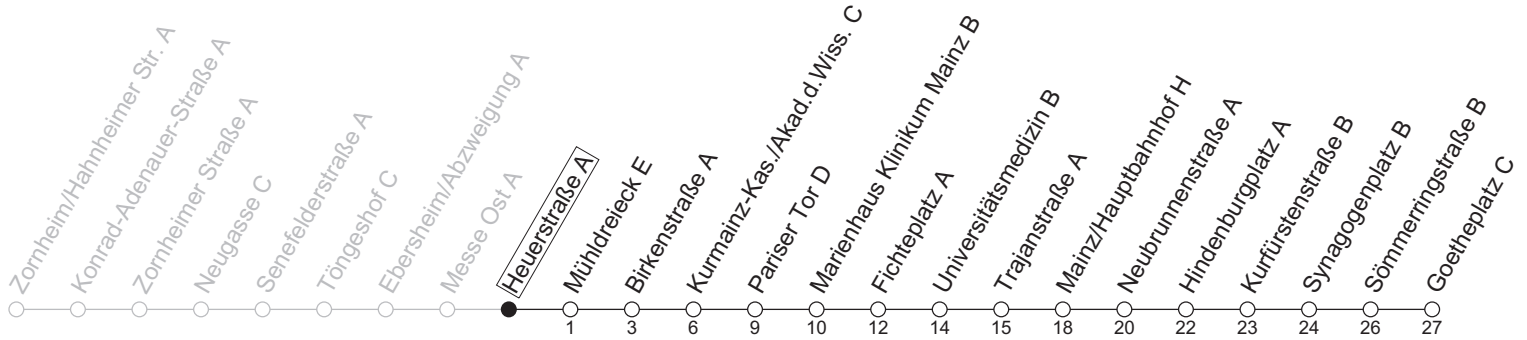

67

Heuerstraße A

→ Mainz-Neustadt/Goetheplatz C

Montag-Freitag

6	35 _{Hf}
7	04 _a 19 _s 34
8	04 34
9	04

a : nur bis Mainz/Hauptbahnhof H **Hf** : An schulfreien Tagen in Rheinland-Pfalz nur bis Hauptbahnhof **S** : Nur an Schultagen in Rheinland-Pfalz

gültig ab: 13.04.2026

Ferien RLP: 20.12.25-07.01.26 / 16.-17.02. / 28.03.-12.04. / 15.05. / 05.06. / 27.06.-09.08. / 03.10.-18.10.26

Weitere Informationen im Verkehrs-Center Mainz (Tel. 0 61 31 - 12 77 77) und www.mainzer-mobilitaet.de