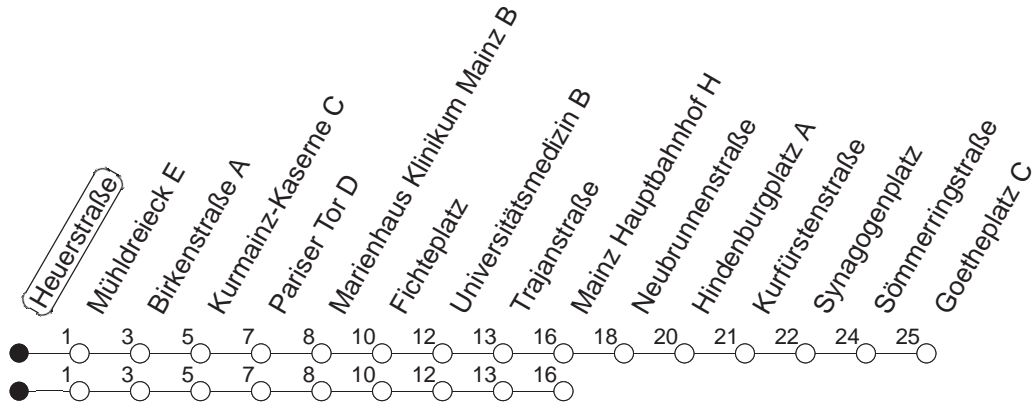

## Heuerstraße

BUS

→ Neustadt/Goetheplatz

🕒	Mo.-Fr. (Schule)	Mo.-Fr. (Ferien)	Samstag	Sonn-/Feiertag
6	37	37		
7	05 <sub>H</sub> 20    35    50	05 <sub>H</sub> 35		
8	05    35	05    35		
9	05	05		

H : Nur bis Hauptbahnhof

gültig ab: 01.04.22

Ferien in Rheinland-Pfalz: 11.04. - 22.04. / 27.05. / 17.06. / 25.07. - 02.09. / 17.10. - 31.10.22.

Weitere Infos im Verkehrs Center Mainz (Tel. 0 61 31 - 12 77 77) und [www.mainzer-mobilitaet.de](http://www.mainzer-mobilitaet.de)