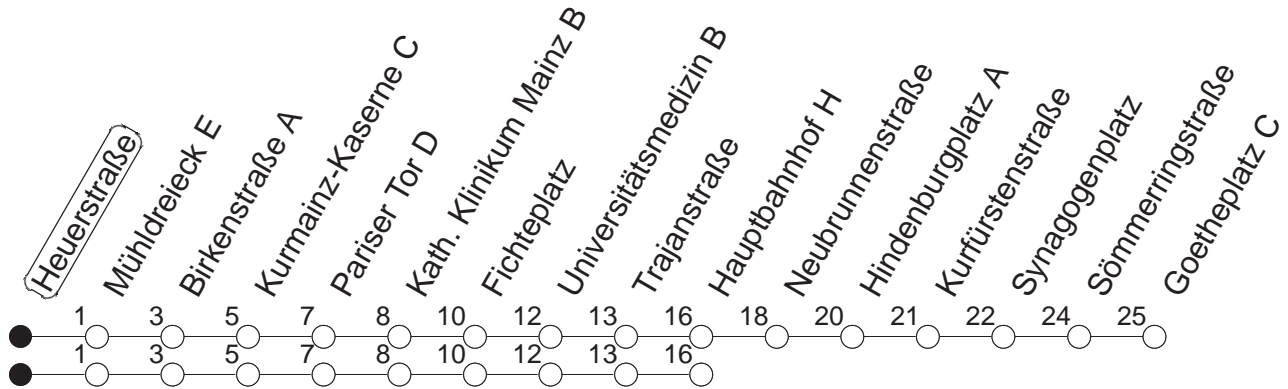

## Heuerstraße

BUS

→ Neustadt/Goetheplatz

🕒	Mo.-Fr. (Schule)					Mo.-Fr. (Ferien)	Samstag	Sonn-/Feiertag	
6	37					37			
7	05 <sub>H</sub>	20	35	50	05 <sub>H</sub>	35			
8	05	35					05	35	
9	05					05			

H : Nur bis Hauptbahnhof

gültig ab: 30.08.21

Ferien in RLP: 21.12.20-06.01.21 / 29.03.-06.04. / 25.05.-02.06. / 19.07.-27.08. / 11.10.-22.10.21.

Weitere Infos im Verkehrs Center Mainz (Tel. 0 61 31 - 12 77 77) und [www.mainzer-mobilitaet.de](http://www.mainzer-mobilitaet.de)