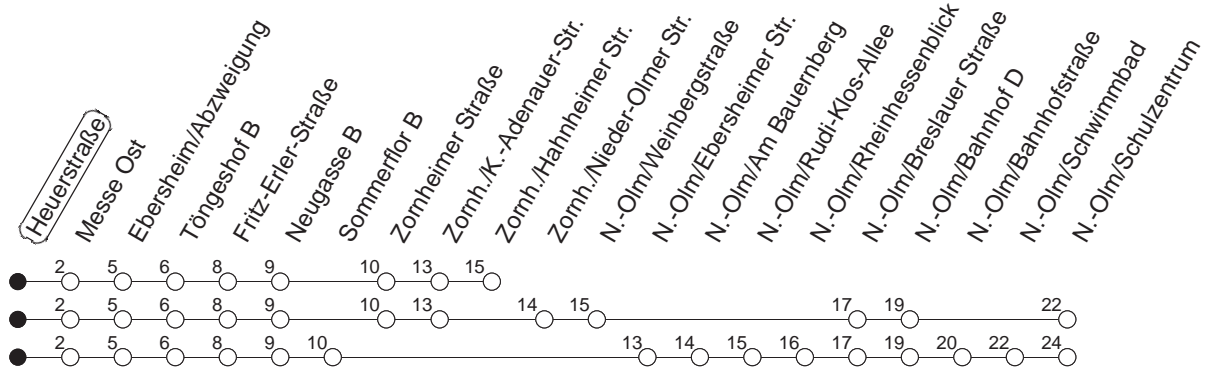

66

Heuerstraße

BUS

→ Nieder-Olm/Schulzentrum

🕒	Mo.-Fr. (Schule)	Mo.-Fr. (Ferien)				Samstag		Sonn-/Feiertag	
4	02H	02H				02H		02H 42H	
5								42H	
6	17r 53r	17r 53r						42H	
7	23r 53r	23r 53r						42H	
8	23r 53r	23r 53r						32H	
9	10z 25r 40z 55r	13z 25r	43z 55r	13z 43z	16H 51H				
10	10z 25r 40z 55r	13z 25r	43z 55r	13z 43z	21H 51H				
11	10z 25r 40z 55r	13z 25r	43z 55r	13z 43z	21H 51H				
12	10z 25r 40z 55r	13z 25r	43z 55r	13z 43z	21H 51H				
13	10z 23r 38z 53r	13z 23r	38z 53r	13z 43z	21H 51H				
14	08z 23r 38z 53r	08z 23r	38z 53r	13z 43z	21H 51H				
15	08z 23r 38z 53r	08z 23r	38z 53r	13z 43z	21H 51H				
16	08z 23r 38z 53r	08z 23r	38z 53r	13z 43z	21H 51H				
17	08z 23r 38z 53r	08z 23r	38z 53r	13z 43z	21H 51H				
18	08z 23r 38z 53r	08z 23r	38z 53r	43z	21H 51H				
19	10Bz 33r 55z	13Bz 33r	55z		21H 51H				
20					21H 51H				
21					21H 51H				
22					51H			21H 51H	
23	17Hmd 21Hfn 47Hmd 51Hfn	17Hmd 21Hfn	47Hmd 51Hfn	21H 51H	17H 47H				
0	17Hmd 21Hfn 51Hfn	17Hmd 21Hfn	51Hfn	21H 51H	17H				
1	17H 47Hfn	17H 47Hfn		17H 47z	20H				
2	17Hfn	17Hfn		17H					
3	17zfn	17zfn		17z					

H : Bis Zornheim/Hahnheimer Straße

r : Über Nieder-Olm/Rheinessenblick

z : Über Zornheim

Bz : Nur bis Nieder-Olm/Bahnhof, über Zornheim

md : Nur Montag - Donnerstag, nicht in den Nächten vor Feiertagen

fn : Nur Nacht Freitag auf Samstag und Nacht vor Feiertag auf den Feiertag

gültig ab: 13.12.20

Ferien Mainz: 21.12.20-05.01.21 / 15./16.02. / 29.03.-06.04. / 25.05.-04.06. / 14.05. / 19.07.-27.08. / 11.10.-22.10.21.

Weitere Infos im Verkehrs Center Mainz (Tel. 0 61 31 - 12 77 77) und www.mainzer-mobilitaet.de