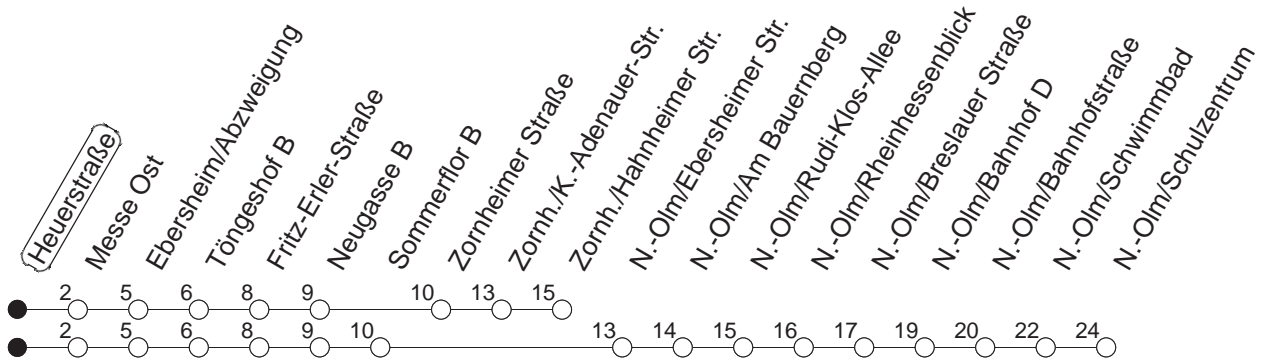

66

Heuerstraße

BUS

→ Nieder-Olm/Schulzentr. bzw.
Zornheim/Hahnheimer Str.

🕒	Mo.-Fr. (Schule)				Mo.-Fr. (Ferien)				Samstag				Sonn-/Feiertag		
4	02z				02z				02z				02z	42z	
5	53N				54N								42z		
6	53N				53N								42z		
7	23N	53N			23N	53N			51z				42z		
8	23N	53N			23N	53N			21z	51z				32z	
9	10z	25N	40z	55N	14z	25N	44z	55N	13N	23z	33N	53z	16z	51z	
10	10z	25N	40z	55N	14z	25N	44z	55N	03N	23z	33N	53z	21z	51z	
11	10z	25N	40z	55N	14z	25N	44z	55N	03N	23z	33N	53z	21z	51z	
12	10z	25N	40z	55N	14z	25N	44z	55N	03N	23z	33N	53z	21z	51z	
13	10z	23N	38z	53N	14z	23N	38z	53N	03N	23z	33N	53z	21z	51z	
14	08z	23N	38z	53N	08z	23N	38z	53N	03N	23z	33N	53z	21z	51z	
15	08z	23N	38z	53N	08z	23N	38z	53N	03N	23z	33N	53z	21z	51z	
16	08z	23N	38z	53N	08z	23N	38z	53N	03N	23z	33N	53z	21z	51z	
17	08z	23N	38z	53N	08z	23N	38z	53N	03N	23z	33N	53z	21z	51z	
18	08z	23N	38z	53N	08z	23N	38z	53N	13N	23z	43N	53z	21z	51z	
19	13z	33N	53z		13z	33N	53z		26z	51z			21z	51z	
20									21z				21z	51z	
21													21z	51z	
22									51z				21z	51z	
23	17Zmd	21Zfn	47Zmd	51Zfn	18Zmd	26Zfn	48Zmd	56Zfn	21z	51z			17z	47z	
0	17Zmd	21Zfn	51Zfn		18Zmd	26Zfn	56Zfn		21z	51z			17z		
1	17z	47Zfn			18z	48Zfn			17z	47z			20z		
2	17Zfn				18Zfn				17z						
3	17Zfn				18Zfn				17z						

z : Nach Zornheim/Hahnheimer Straße
N : Nach Nieder-Olm/Schulzentrum

md : Nur Montag - Donnerstag, nicht in den Nächten vor Feiertagen

fn : Nur Nacht Freitag auf Samstag und Nacht vor Feiertag auf den Feiertag

gültig ab: 17.10.22

Ferien in Rheinland-Pfalz: 11.04. - 22.04. / 27.05. / 17.06. / 25.07. - 02.09. / 17.10. - 31.10.22.

Weitere Infos im Verkehrs Center Mainz (Tel. 0 61 31 - 12 77 77) und www.mainzer-mobilitaet.de