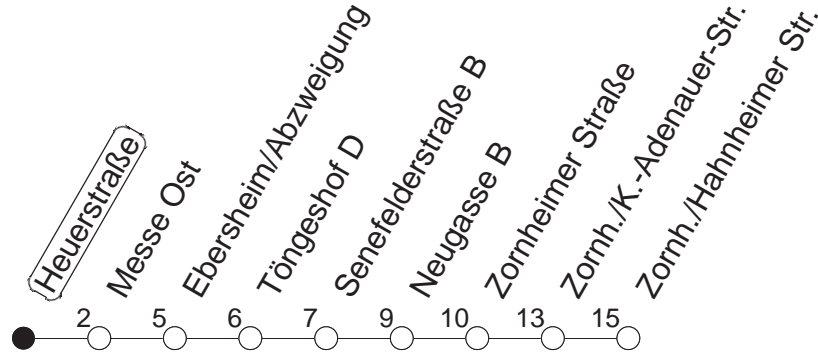

## Heuerstraße

BUS

→ Zornheim/Hahnheimer Straße

🕒	Mo.-Fr. (Schule)			Mo.-Fr. (Ferien)		Samstag	Sonn-/Feiertag
13	22	32	52	22	52		
14	22	52		22	52		
15	22	52		22	52		
16	25	52		25	52		
17	22	52		22	52		
18	22	52		22	52		
19	22			22			

gültig ab: 01.04.22

Ferien in Rheinland-Pfalz: 11.04. - 22.04. / 27.05. / 17.06. / 25.07. - 02.09. / 17.10. - 31.10.22.

Weitere Infos im Verkehrs Center Mainz (Tel. 0 61 31 - 12 77 77) und [www.mainzer-mobilitaet.de](http://www.mainzer-mobilitaet.de)