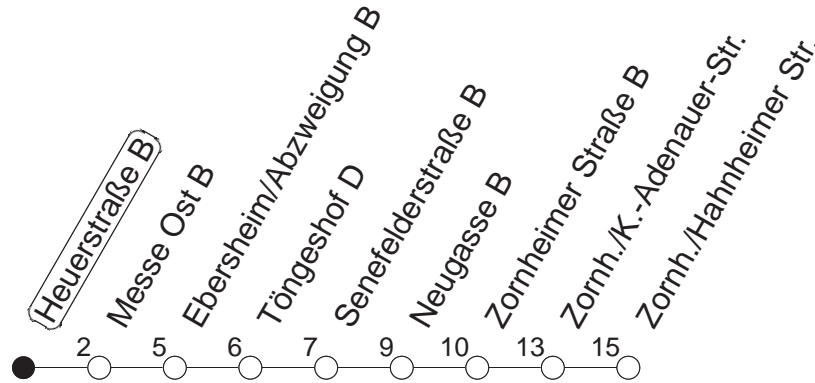

67

Heuerstraße B

BUS

→ Zornheim/Hahnheimer Straße

🕒	Mo.-Fr. (Schule)			Mo.-Fr. (Ferien)		Samstag	Sonn-/Feiertag
13	22	32	52	22	52		
14	22	52		22	52		
15	22	52		22	52		
16	25	52		25	52		
17	22	52		22	52		
18	22	52		22	52		
19	22			22			

gültig ab: ab 11.12.2022

Ferien in RLP: 23.12.22 - 02.01.23 / 03.04. - 11.04. / 19.05. / 30.05. - 09.06. / 24.07. - 01.09. / 16.10. - 27.10.23

Weitere Infos im Verkehrs Center Mainz (Tel. 0 61 31 - 12 77 77) und www.mainzer-mobilitaet.de