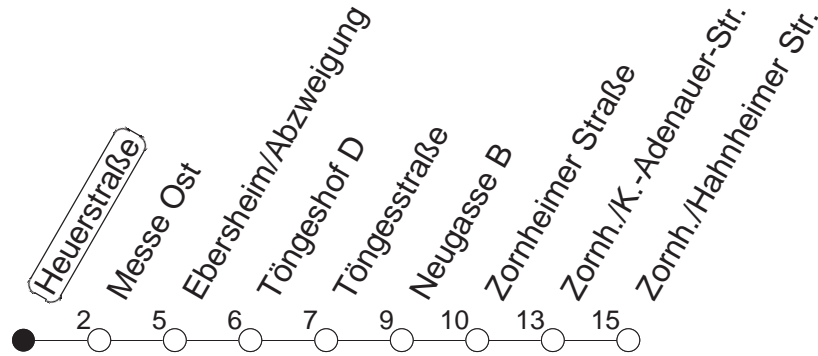

67

Heuerstraße

BUS

→ Zornheim/Hahnheimer Straße

🕒	Mo.-Fr. (Schule)			Mo.-Fr. (Ferien)		Samstag	Sonn-/Feiertag
13	21	33	51	21	51		
14	21	51		21	51		
15	21	51		21	51		
16	26	51		26	51		
17	21	51		21	51		
18	21	51		21	51		
19	21			21			

gültig ab: 13.12.20

Ferien in RLP: 21.12.20-06.01.21 / 29.03.-06.04. / 25.05.-02.06. / 19.07.-27.08. / 11.10.-22.10.21.

Weitere Infos im Verkehrs Center Mainz (Tel. 0 61 31 - 12 77 77) und www.mainzer-mobilitaet.de