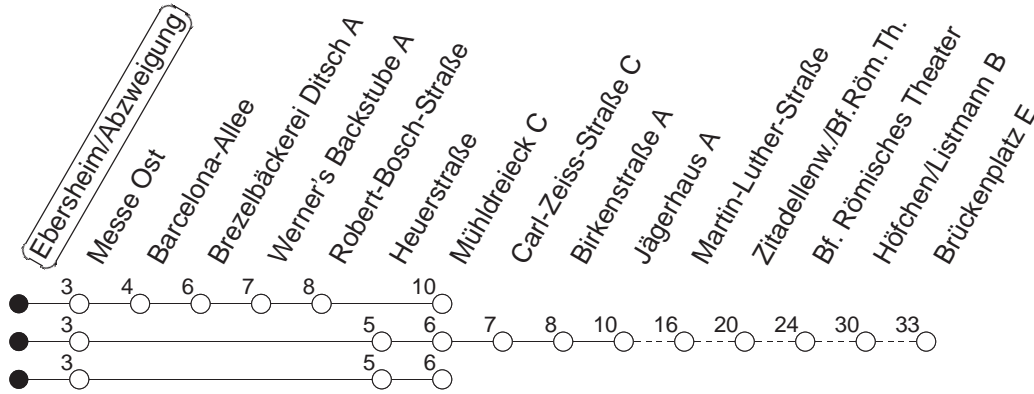

66

Ebersheim/Abzweigung

BUS

→ Altstadt/Brückenplatz

🕒	Mo.-Fr. (Schule)	Mo.-Fr. (Ferien)	Samstag	Sonn-/Feiertag
4	29Mb 59Mb	29Mb 59Mb	31M	31M
5	29Mb 58Mb	29Mb 58Mb	31M	31M
6	30 45	30 45	09M 29M 59M	31M
7	00 10 15 25 30 45	00 15 30 45	29M 59M	31M
8	00 15 30 45	00 15 30 45	29M 59M	19M
9	03M 18M 33M 48M	08M 18M 38M 48M	14M 33Mb 48M	06M 39M
10	03M 18M 33M 48M	08M 18M 38M 48M	03Mb 18M 33Mb 48M	09M 29M 59M
11	03M 18M 33M 48M	08M 18M 38M 48M	03Mb 18M 33Mb 48M	29M 59M
12	03M 18M 33M 48M	08M 18M 38M 48M	03Mb 18M 33Mb 48M	29M 59M
13	02 17 32 43b	02 17 32 43b	03Mb 18M 33Mb 48M	29M 59M
14	02 13b 32 43b	02 13b 32 43b	03Mb 18M 33Mb 48M	29M 59M
15	02 13b 32 47	02 13b 32 47	03Mb 18M 33Mb 48M	29M 59M
16	02 13b 32 43b	02 13b 32 43b	03Mb 18M 33Mb 48M	29M 59M
17	02 13b 32 43b	02 13b 32 43b	03Mb 18M 33Mb 48M	29M 59M
18	02 13b 33M 48M	02 13b 38M 48M	03Mb 18M 33Mb 57Mb	29M 59M
19	18M 38M 57M	23M 38M 57M	27Mb 40M 57Mb	29M 59M
20	27Mb 57Mb	27Mb 57Mb	27Mb 57Mb	29M 59M
21	27Mb 57Mb	27Mb 57Mb	27Mb 57Mb	29M 59M
22	27Mb 57Mb	27Mb 57Mb	27Mb 59M	29M 59M
23	27Mb 44M _{md} 59M _{fn}	27Mb 44M _{md} 59M _{fn}	29M 59M	29M 44M
0	32M _{fn} 44M _{md}	32M _{fn} 44M _{md}	32M	44M
1	02M _{fn} 32M _{fn} 44M _{fn}	02M _{fn} 32M _{fn} 44M _{fn}	02M 32M 44M	
2				
3	08M _{fn}	08M _{fn}	08M	

Mb : Nur bis Mühlendreieck, über Robert-Bosch-Straße
 M : Nur bis Mühlendreieck, über Heuerstraße
 b : Über Robert-Bosch-Straße

md : Nur Montag - Donnerstag, nicht in den Nächten vor Feiertagen
 fn : Nur Nacht Freitag auf Samstag und Nacht vor Feiertag auf den Feiertag

gültig ab: 13.12.20

Ferien Mainz: 21.12.20-05.01.21 / 15./16.02. / 29.03.-06.04. / 25.05.-04.06. / 14.05. / 19.07.-27.08. / 11.10.-22.10.21.

Weitere Infos im Verkehrs Center Mainz (Tel. 0 61 31 - 12 77 77) und www.mainzer-mobilitaet.de