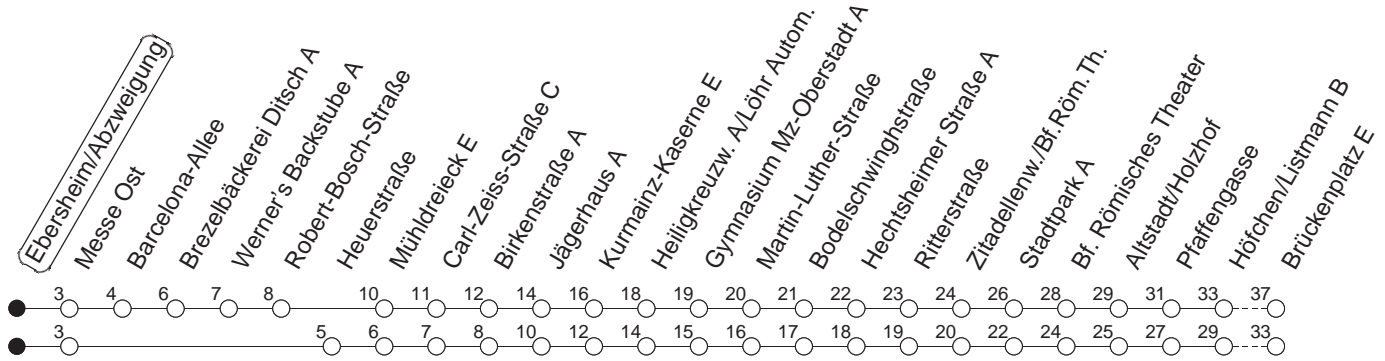

66

Ebersheim/Abzweigung

BUS

→ Altstadt/Brückenplatz

🕒	Mo.-Fr. (Schule)	Mo.-Fr. (Ferien)	Samstag	Sonn-/Feiertag
4	29Mb 59Mb	29Mb 59Mb	31M	31M
5	29Mb 59M	29Mb 59M	31M	31M
6	30 45	30 45	09M 29M 59M	31M
7	00 10 15 25 30 45	00 15 30 45	29M 59M	31M
8	00 15 30 45	00 15 30 45	29M 59M	19M
9	03M 18M 33M 48M	08M 18M 38M 48M	28M 38M 58M	06M 39M
10	03M 18M 33M 48M	08M 18M 38M 48M	08M 28M 38M 58M	09M 29M 59M
11	03M 18M 33M 48M	08M 18M 38M 48M	08M 28M 38M 58M	29M 59M
12	03M 18M 33M 48M	08M 18M 38M 48M	08M 28M 38M 58M	29M 59M
13	02 17 32 43b	02 17 32 43b	08M 28M 38M 58M	29M 59M
14	02 13b 32 43b	02 13b 32 43b	08M 28M 38M 58M	29M 59M
15	02 13b 32 43b	02 13b 32 43b	08M 28M 38M 58M	29M 59M
16	02 13b 32 43b	02 13b 32 43b	08M 28M 38M 58M	29M 59M
17	02 13b 32 43b	02 13b 32 43b	08M 28M 38M 58M	29M 59M
18	02 13b 37M 46Mb	02 13b 37M 46Mb	08M 28M 38M 58M	29M 59M
19	07M 16Mb 37M 46Mb	07M 16Mb 37M 46Mb	08M 27M 40M 57M	29M 59M
20	16M 30M 57M	16M 30M 57M	27M 57M	29M 59M
21	27Mb 57Mb	27Mb 57Mb	27Mb 57Mb	29M 59M
22	27Mb 57Mb	27Mb 57Mb	27Mb 59M	29M 59M
23	27Mb 44M _{md} 59M _{fn}	27Mb 44M _{md} 59M _{fn}	29M 59M	29M 44M
0	32M _{fn} 44M _{md}	32M _{fn} 44M _{md}	32M	44M
1	02M _{fn} 32M _{fn} 44M _{fn}	02M _{fn} 32M _{fn} 44M _{fn}	02M 32M 44M	
2				
3	08M _{fn}	08M _{fn}	08M	

Mb : Nur bis Mühl dreieck, über Robert-Bosch-Straße

M : Nur bis Mühl dreieck

b : Über Robert-Bosch-Straße

md : Nur Montag - Donnerstag, nicht in den Nächten vor Feiertagen

fn : Nur Nacht Freitag auf Samstag und Nacht vor Feiertag auf den Feiertag

gültig ab: 17.10.22

Ferien in Rheinland-Pfalz: 11.04. - 22.04. / 27.05. / 17.06. / 25.07. - 02.09. / 17.10. - 31.10.22.

Weitere Infos im Verkehrs Center Mainz (Tel. 0 61 31 - 12 77 77) und www.mainzer-mobilitaet.de