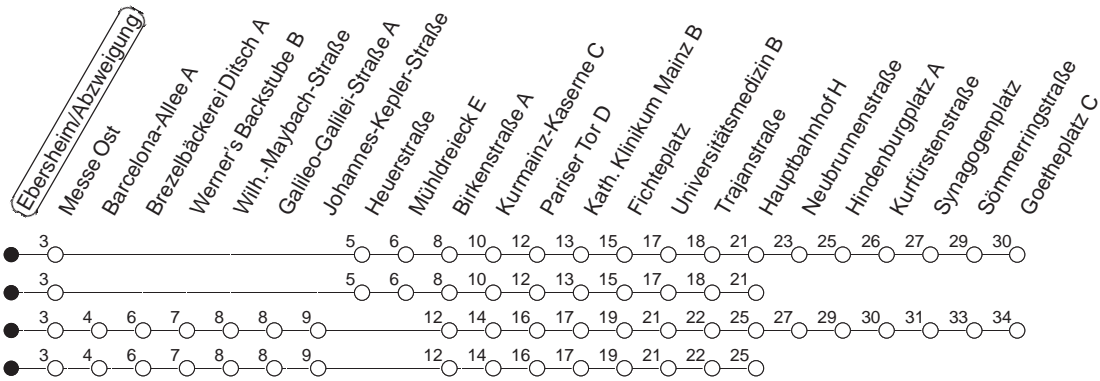

# 67

## Ebersheim/Abzweigung

BUS

→ Neustadt/Goetheplatz

🕒	Mo.-Fr. (Schule)	Mo.-Fr. (Ferien)	Samstag	Sonn-/Feiertag
6	32	32		
7	00 <sub>H</sub> 15    30	00 <sub>H</sub> 30		
8	00    30	00    30		
9	00	00		
10				
11				
12				
13	59 <sub>w</sub>	59 <sub>w</sub>		
14	29 <sub>w</sub> 59 <sub>w</sub>	29 <sub>w</sub> 59 <sub>w</sub>		
15	29 <sub>w</sub> 59 <sub>w</sub>	29 <sub>w</sub> 59 <sub>w</sub>		
16	29 <sub>w</sub> 59 <sub>w</sub>	29 <sub>w</sub> 59 <sub>w</sub>		
17	29 <sub>w</sub> 59 <sub>w</sub>	29 <sub>w</sub> 59 <sub>w</sub>		
18	29 <sub>Hw</sub> 59 <sub>Hw</sub>	29 <sub>Hw</sub> 59 <sub>Hw</sub>		
19	36 <sub>M</sub>	36 <sub>M</sub>		
20	06 <sub>M</sub>	06 <sub>M</sub>		

H : Nur bis Hauptbahnhof  
w : Über Wilhelm-Maybach-Straße

Hw : Nur bis Hauptbahnhof, über Wilhelm-Maybach-Straße  
M : Ab Messe Ost zur Messe, von dort weiter als Linie 69 in Richtung Hauptbahnhof

gültig ab: 13.12.20

Ferien in RLP: 21.12.20-06.01.21 / 29.03.-06.04. / 25.05.-02.06. / 19.07.-27.08. / 11.10.-22.10.21.

Weitere Infos im Verkehrs Center Mainz (Tel. 0 61 31 - 12 77 77) und [www.mainzer-mobilitaet.de](http://www.mainzer-mobilitaet.de)