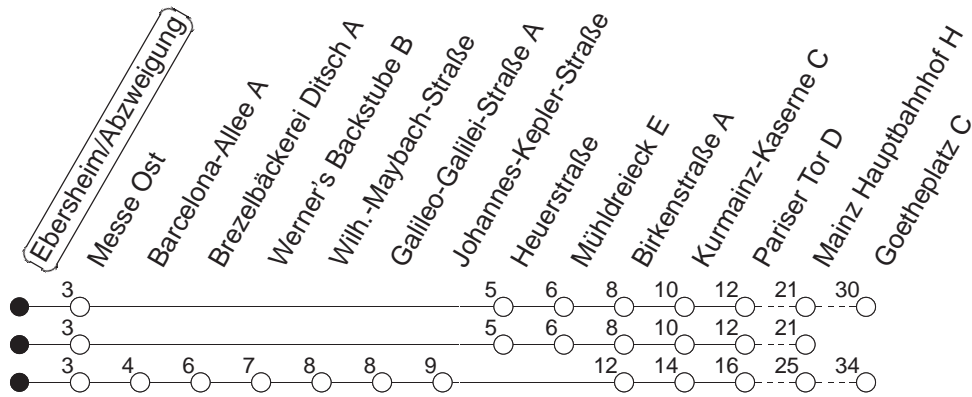

67

Ebersheim/Abzweigung

BUS

→ Neustadt/Goetheplatz

🕒	Mo.-Fr. (Schule)				Mo.-Fr. (Ferien)		Samstag	Sonn-/Feiertag
6	32				32			
7	00 _H	15	30	45	00 _H	30		
8	00	30			00	30		
9	00				00			
10								
11								
12								
13	58 _w				58 _w			
14	28 _w	58 _w		28 _w	58 _w			
15	28 _w	58 _w			28 _w	58 _w		
16	28 _w	58 _w			28 _w	58 _w		
17	28 _w	58 _w			28 _w	58 _w		
18	28 _w	58 _w			28 _w	58 _w		
19	28 _w	58 _w			28 _w	58 _w		

H : Nur bis Hauptbahnhof

w : Über Wilhelm-Maybach-Straße

gültig ab: 01.04.22

Ferien in Rheinland-Pfalz: 11.04. - 22.04. / 27.05. / 17.06. / 25.07. - 02.09. / 17.10. - 31.10.22.

Weitere Infos im Verkehrs Center Mainz (Tel. 0 61 31 - 12 77 77) und www.mainzer-mobilitaet.de