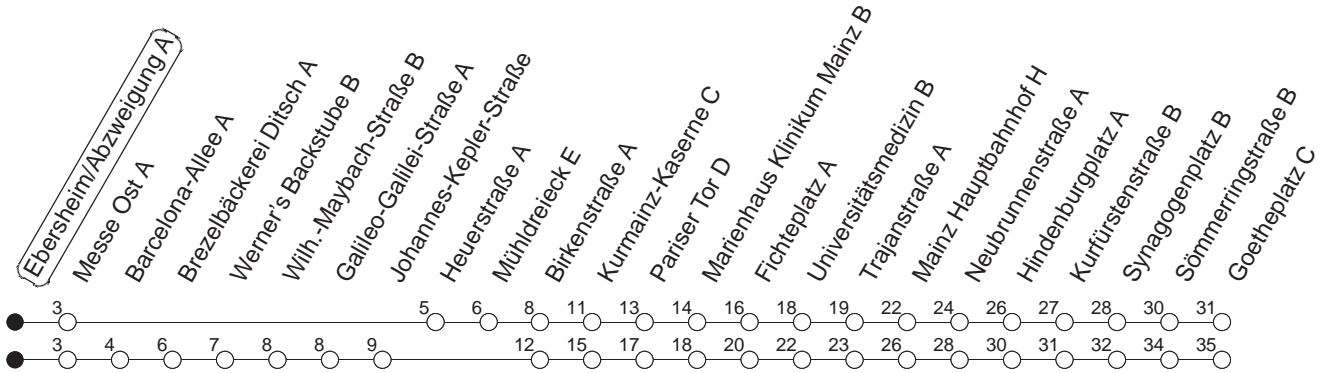

67

Ebersheim/Abzweigung A

BUS

→ Neustadt/Goetheplatz

🕒	Mo.-Fr. (Schule)	Mo.-Fr. (Ferien)	Samstag	Sonn-/Feiertag
6	31	31		
7	00 _H 15 30 45	00 _H 30		
8	00 30	00 30		
9	00	00		
10				
11				
12				
13	57 _w	57 _w		
14	27 _w 57 _w	27 _w 57 _w		
15	27 _w 57 _w	27 _w 57 _w		
16	27 _w 57 _w	27 _w 57 _w		
17	27 _w 57 _w	27 _w 57 _w		
18	27 _w 57 _w	27 _w 57 _w		
19	27 _w 57 _w	27 _w 57 _w		

H : Nur bis Hauptbahnhof

w : Über Wilhelm-Maybach-Straße

gültig ab: ab 11.12.2022

Ferien in RLP: 23.12.22 - 02.01.23 / 03.04. - 11.04. / 19.05. / 30.05. - 09.06. / 24.07. - 01.09. / 16.10. - 27.10.23

Weitere Infos im Verkehrs Center Mainz (Tel. 0 61 31 - 12 77 77) und www.mainzer-mobilitaet.de