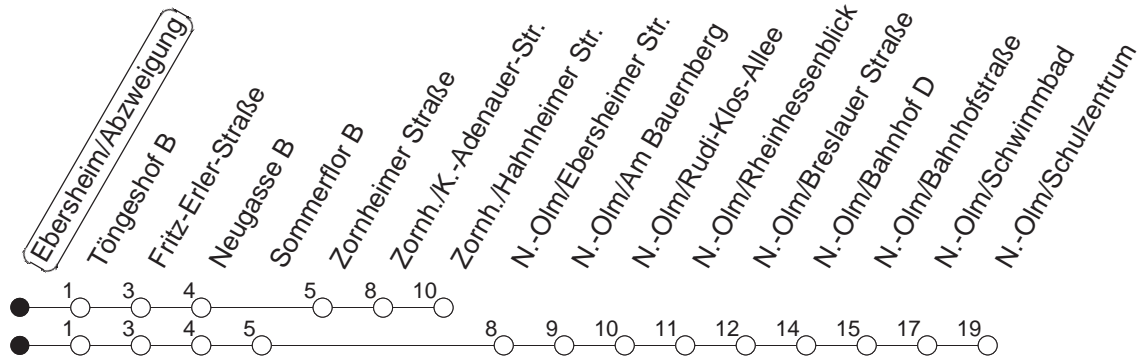

66

Ebersheim/Abzweigung

BUS

→ Nieder-Olm/Schulzentr. bzw.
Zornheim/Hahnheimer Str.

🕒	Mo.-Fr. (Schule)	Mo.-Fr. (Ferien)	Samstag	Sonn-/Feiertag
4	05z	05z	05z 50z	05z 45z
5	10z 25N 57N	10z 28N 58N		46z
6	16N 46z 58N	16N 46z 58N	10z 26z 50z	46z
7	16z 28N 46z 58N	16z 28N 46z 58N	29z 55z	46z
8	16z 28N 46z 58N	16z 28N 46z 58N	25z 55z	36z
9	15z 30N 45z	19z 30N 49z	18N 28z 38N 58z	20z 55z
10	00N 15z 30N 45z	00N 19z 30N 49z	08N 28z 38N 58z	25z 55z
11	00N 15z 30N 45z	00N 19z 30N 49z	08N 28z 38N 58z	25z 55z
12	00N 15z 30N 45z	00N 19z 30N 49z	08N 28z 38N 58z	25z 55z
13	00N 15z 28N 43z 58N	00N 19z 28N 43z 58N	08N 28z 38N 58z	25z 55z
14	13z 28N 43z 58N	13z 28N 43z 58N	08N 28z 38N 58z	25z 55z
15	13z 28N 43z 58N	13z 28N 43z 58N	08N 28z 38N 58z	25z 55z
16	13z 28N 43z 58N	13z 28N 43z 58N	08N 28z 38N 58z	25z 55z
17	13z 28N 43z 58N	13z 28N 43z 58N	08N 28z 38N 58z	25z 55z
18	13z 28N 43z 58N	13z 28N 43z 58N	18N 28z 48N 58z	25z 55z
19	18z 38N 57z	18z 38N 57z	30z 55z	25z 55z
20	31z 59z	34z	25z 59z	25z 55z
21	29z 59z	04z 34z	29z 59z	25z 55z
22	33z	04z 38z	29z 55z	29z 59z
23	03z 25Zmd 29Zfn 55Zmd 59Zfn	08z 25Zmd 34Zfn 55Zmd	25z 55z	25z 55z
0	25Zmd 29Zfn 55Zfn	04Zfn 25Zmd 34Zfn	25z 55z	25z
1	21z 51Zfn	00Zfn 21Zmd 22Zfn 52Zfn	21z 51z	24z
2	21Zfn	22Zfn	21z	
3	21Zfn	22Zfn	21z	

z : Nach Zornheim/Hahnheimer Straße
N : Nach Nieder-Olm/Schulzentrum

md : Nur Montag - Donnerstag, nicht in den Nächten vor Feiertagen

fn : Nur Nacht Freitag auf Samstag und Nacht vor Feiertag auf den Feiertag

gültig ab: 17.10.22

Ferien in Rheinland-Pfalz: 11.04. - 22.04. / 27.05. / 17.06. / 25.07. - 02.09. / 17.10. - 31.10.22.

Weitere Infos im Verkehrs Center Mainz (Tel. 0 61 31 - 12 77 77) und www.mainzer-mobilitaet.de