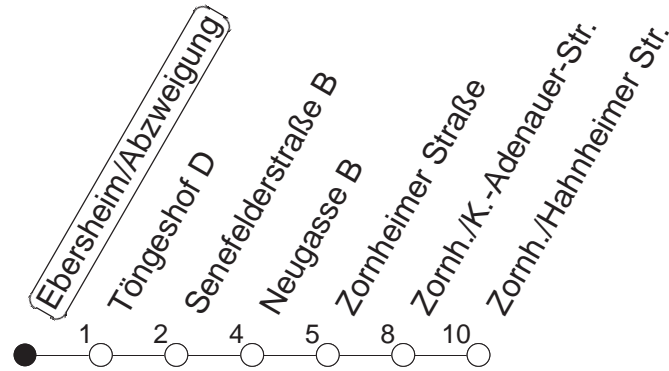

## Ebersheim/Abzweigung

BUS

→ Zornheim/Hahnheimer Straße

| 🕒  | Mo.-Fr. (Schule) |    |    | Mo.-Fr. (Ferien) |    | Samstag | Sonn-/Feiertag |
|----|------------------|----|----|------------------|----|---------|----------------|
| 4  | 36               |    |    | 36               |    |         |                |
| 5  | 36               |    |    | 36               |    |         |                |
| 6  | 07               | 31 |    | 07               | 31 |         |                |
| 7  | 01               | 21 | 31 | 01               | 31 |         |                |
| 8  | 01               | 31 |    | 01               | 31 |         |                |
| 9  |                  |    |    |                  |    |         |                |
| 10 |                  |    |    |                  |    |         |                |
| 11 |                  |    |    |                  |    |         |                |
| 12 |                  |    |    |                  |    |         |                |
| 13 | 27               | 37 | 57 | 27               | 57 |         |                |
| 14 | 27               | 57 |    | 27               | 57 |         |                |
| 15 | 27               | 57 |    | 27               | 57 |         |                |
| 16 | 30               | 57 |    | 30               | 57 |         |                |
| 17 | 27               | 57 |    | 27               | 57 |         |                |
| 18 | 27               | 57 |    | 27               | 57 |         |                |
| 19 | 27               |    |    | 27               |    |         |                |

gültig ab: 01.04.22

Ferien in Rheinland-Pfalz: 11.04. - 22.04. / 27.05. / 17.06. / 25.07. - 02.09. / 17.10. - 31.10.22.

Weitere Infos im Verkehrs Center Mainz (Tel. 0 61 31 - 12 77 77) und [www.mainzer-mobilitaet.de](http://www.mainzer-mobilitaet.de)