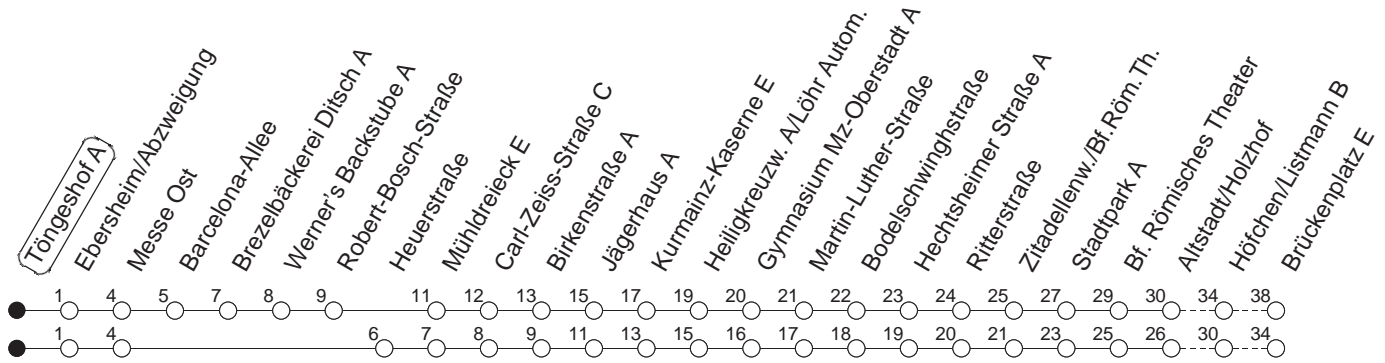

66

Töngeshof A

BUS

→ Altstadt/Brückenplatz

🕒	Mo.-Fr. (Schule)	Mo.-Fr. (Ferien)	Samstag	Sonn-/Feiertag
4	28Mb 58Mb	28Mb 58Mb	30M	30M
5	28Mb 58M	28Mb 58M	30M	30M
6	28 43 58	28 43 58	08M 28M 58M	30M
7	08 13 23 28 43 58	13 28 43 58	28M 58M	30M
8	13 28 43	13 28 43	28M 58M	18M
9	02M 17M 32M 47M	07M 17M 37M 47M	27M 37M 57M	05M 38M
10	02M 17M 32M 47M	07M 17M 37M 47M	07M 27M 37M 57M	08M 28M 58M
11	02M 17M 32M 47M	07M 17M 37M 47M	07M 27M 37M 57M	28M 58M
12	02M 17M 32M 47M	07M 17M 37M 47M	07M 27M 37M 57M	28M 58M
13	01 16 31 42b	01 16 31 42b	07M 27M 37M 57M	28M 58M
14	01 12b 31 42b	01 12b 31 42b	07M 27M 37M 57M	28M 58M
15	01 12b 31 42b	01 12b 31 42b	07M 27M 37M 57M	28M 58M
16	01 12b 31 42b	01 12b 31 42b	07M 27M 37M 57M	28M 58M
17	01 12b 31 42b	01 12b 31 42b	07M 27M 37M 57M	28M 58M
18	01 12b 36M 45Mb	01 12b 36M 45Mb	07M 27M 37M 57M	28M 58M
19	06M 15Mb 36M 45Mb	06M 15Mb 36M 45Mb	07M 26M 39M 56M	28M 58M
20	15M 29M 56M	15M 29M 56M	26M 56M	28M 58M
21	26Mb 56Mb	26Mb 56Mb	26Mb 56Mb	28M 58M
22	26Mb 56Mb	26Mb 56Mb	26Mb 58M	28M 58M
23	26Mb 43M _{md} 58M _{fn}	26Mb 43M _{md} 58M _{fn}	28M 58M	28M 43M
0	31M _{fn} 43M _{md}	31M _{fn} 43M _{md}	31M	43M
1	01M _{fn} 31M _{fn} 43M _{fn}	01M _{fn} 31M _{fn} 43M _{fn}	01M 31M 43M	
2				
3	07M _{fn}	07M _{fn}	07M	

Mb : Nur bis Mühlendreieck, über Robert-Bosch-Straße
 M : Nur bis Mühlendreieck
 b : Über Robert-Bosch-Straße

md : Nur Montag - Donnerstag, nicht in den Nächten vor Feiertagen
 fn : Nur Nacht Freitag auf Samstag und Nacht vor Feiertag auf den Feiertag

gültig ab: 17.10.22

Ferien in Rheinland-Pfalz: 11.04. - 22.04. / 27.05. / 17.06. / 25.07. - 02.09. / 17.10. - 31.10.22.

Weitere Infos im Verkehrs Center Mainz (Tel. 0 61 31 - 12 77 77) und www.mainzer-mobilitaet.de