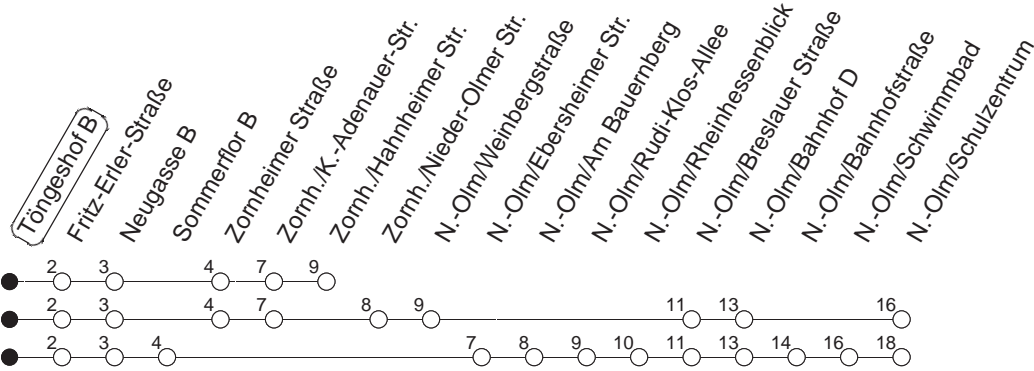

66

Töngeshof B

BUS

→ Nieder-Olm/Schulzentrum

🕒	Mo.-Fr. (Schule)	Mo.-Fr. (Ferien)	Samstag	Sonn-/Feiertag
4	06H	06H	06H 51H	06H 46H
5	11H 26Br 56Bz	11H 26Br 56Bz		47H
6	22r 47z 59r	22r 47z 59r	11H 27H 51H	47H
7	17E 29r 47z 59r	17E 29r 47z 59r	30H	47H
8	17z 29r 47z 59r	17z 29r 47z 59r	00H 30H 50H	37H
9	16z 31r 46z	19z 31r 49z	02r 19z 32r 49z	21H 56H
10	01r 16z 31r 46z	01r 19z 31r 49z	02r 19z 32r 49z	26H 56H
11	01r 16z 31r 46z	01r 19z 31r 49z	02r 19z 32r 49z	26H 56H
12	01r 16z 31r 46z	01r 19z 31r 49z	02r 19z 32r 49z	26H 56H
13	01r 16z 29r 44z 59r	01r 19z 29r 44z 59r	02r 19z 32r 49z	26H 56H
14	14z 29r 44z 59r	14z 29r 44z 59r	02r 19z 32r 49z	26H 56H
15	14z 29r 44z 59r	14z 29r 44z 59r	02r 19z 32r 49z	26H 56H
16	14z 29r 44z 59r	14z 29r 44z 59r	02r 19z 32r 49z	26H 56H
17	14z 29r 44z 59r	14z 29r 44z 59r	02r 19z 32r 49z	26H 56H
18	14z 29r 44z 59r	14z 29r 44z 59r	02H 22r 32H 49z	26H 56H
19	16Bz 39r	19Bz 39r	02H 35H	26H 56H
20	01z 32H	01z 32H	00H 30H	26H 56H
21	00H 30H	00H 30H	00H 30H	26H 56H
22	00H 32H	00H 32H	00H 30H 56H	28H 58H
23	02H 24Hmd 28Hfn 54Hmd 58Hfn	02H 24Hmd 28Hfn 54Hmd 58Hfn	26H 56H	24H 54H
0	24Hmd 28Hfn 56Hfn	24Hmd 28Hfn 56Hfn	26H 56H	24H
1	22H 52Hfn	22H 52Hfn	22H 52z	25H
2	22Hfn	22Hfn	22H	
3	22zfn	22zfn	22z	

H : Bis Zornheim/Hahnheimer Straße

Br : Nur bis Nieder-Olm/Bahnhof, über Nieder-Olm/Rheinhessenblick

Bz : Nur bis Nieder-Olm/Bahnhof, über Zornheim

z : Über Zornheim

r : Über Nieder-Olm/Rheinhessenblick

E : Nur bis Ebersheim/Zornheimer Straße

md : Nur Montag - Donnerstag, nicht in den Nächten vor Feiertagen

fn : Nur Nacht Freitag auf Samstag und Nacht vor Feiertag auf den Feiertag

gültig ab: 13.12.20

Ferien Mainz: 21.12.20-05.01.21 / 15./16.02. / 29.03.-06.04. / 25.05.-04.06. / 14.05. / 19.07.-27.08. / 11.10.-22.10.21.