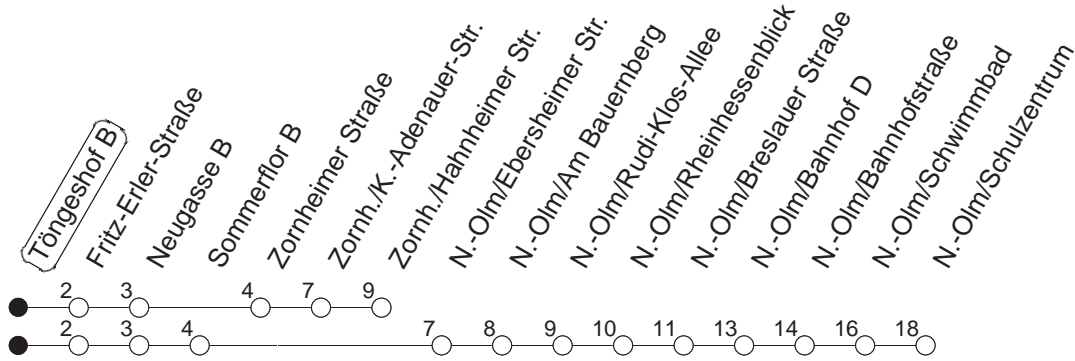

66

Töngeshof B

BUS

→ Nieder-Olm/Schulzentr. bzw. Zornheim/Hahnheimer Str.

🕒	Mo.-Fr. (Schule)	Mo.-Fr. (Ferien)	Samstag	Sonn-/Feiertag
4	06z	06z	06z 51z	06z 46z
5	11z 26N 58N	11z 29N 59N		47z
6	17N 47z 59N	17N 47z 59N	11z 27z 51z	47z
7	17z 29N 47z 59N	17z 29N 47z 59N	30z 56z	47z
8	17z 29N 47z 59N	17z 29N 47z 59N	26z 56z	37z
9	16z 31N 46z	20z 31N 50z	19N 29z 39N 59z	21z 56z
10	01N 16z 31N 46z	01N 20z 31N 50z	09N 29z 39N 59z	26z 56z
11	01N 16z 31N 46z	01N 20z 31N 50z	09N 29z 39N 59z	26z 56z
12	01N 16z 31N 46z	01N 20z 31N 50z	09N 29z 39N 59z	26z 56z
13	01N 16z 29N 44z 59N	01N 20z 29N 44z 59N	09N 29z 39N 59z	26z 56z
14	14z 29N 44z 59N	14z 29N 44z 59N	09N 29z 39N 59z	26z 56z
15	14z 29N 44z 59N	14z 29N 44z 59N	09N 29z 39N 59z	26z 56z
16	14z 29N 44z 59N	14z 29N 44z 59N	09N 29z 39N 59z	26z 56z
17	14z 29N 44z 59N	14z 29N 44z 59N	09N 29z 39N 59z	26z 56z
18	14z 29N 44z 59N	14z 29N 44z 59N	19N 29z 49N 59z	26z 56z
19	19z 39N 58z	19z 39N 58z	31z 56z	26z 56z
20	32z	35z	26z	26z 56z
21	00z 30z	05z 35z	00z 30z	26z 56z
22	00z 34z	05z 39z	00z 30z 56z	30z
23	04z 26Zmd 30Zfn 56Zmd	09z 26Zmd 35Zfn 56Zmd	26z 56z	00z 26z 56z
0	00Zfn 26Zmd 30Zfn 56Zfn	05Zfn 26Zmd 35Zfn	26z 56z	26z
1	22z 52Zfn	01Zfn 22Zmd 23Zfn 53Zfn	22z 52z	25z
2	22Zfn	23Zfn	22z	
3	22Zfn	23Zfn	22z	

z : Nach Zornheim/Hahnheimer Straße
N : Nach Nieder-Olm/Schulzentrum

md : Nur Montag - Donnerstag, nicht in den Nächten vor Feiertagen

fn : Nur Nacht Freitag auf Samstag und Nacht vor Feiertag auf den Feiertag

gültig ab: 17.10.22

Ferien in Rheinland-Pfalz: 11.04. - 22.04. / 27.05. / 17.06. / 25.07. - 02.09. / 17.10. - 31.10.22.

Weitere Infos im Verkehrs Center Mainz (Tel. 0 61 31 - 12 77 77) und www.mainzer-mobilitaet.de