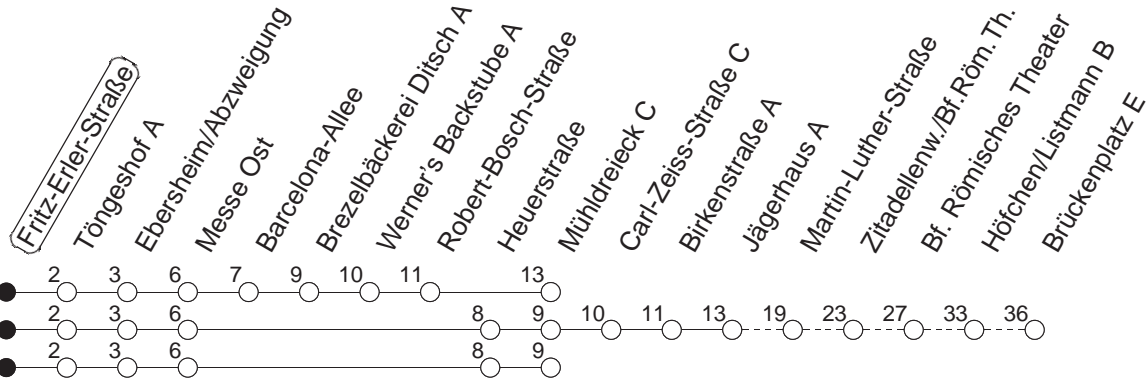

66

Fritz-Erler-Straße

BUS

→ Altstadt/Brückenplatz

🕒	Mo.-Fr. (Schule)	Mo.-Fr. (Ferien)	Samstag	Sonn-/Feiertag
4	26Mb 56Mb	26Mb 56Mb	28M	28M
5	26Mb 55Mb	26Mb 55Mb	28M	28M
6	26 41 56	26 41 56	06M 26M 56M	28M
7	06 11 21 26 41 56	11 26 41 56	26M 56M	28M
8	11 26 41	11 26 41	26M 56M	16M
9	00M 15M 30M 45M	05M 15M 35M 45M	11M 30Mb 45M	03M 36M
10	00M 15M 30M 45M	05M 15M 35M 45M	00Mb 15M 30Mb 45M	06M 26M 56M
11	00M 15M 30M 45M	05M 15M 35M 45M	00Mb 15M 30Mb 45M	26M 56M
12	00M 15M 30M 45M 59	05M 15M 35M 45M 59	00Mb 15M 30Mb 45M	26M 56M
13	14 29 40b 59	14 29 40b 59	00Mb 15M 30Mb 45M	26M 56M
14	10b 29 40b 59	10b 29 40b 59	00Mb 15M 30Mb 45M	26M 56M
15	10b 29 44 59	10b 29 44 59	00Mb 15M 30Mb 45M	26M 56M
16	10b 29 40b 59	10b 29 40b 59	00Mb 15M 30Mb 45M	26M 56M
17	10b 29 40b 59	10b 29 40b 59	00Mb 15M 30Mb 45M	26M 56M
18	10b 30M 45M	10b 35M 45M	00Mb 15M 30Mb 54Mb	26M 56M
19	15M 35M 54M	20M 35M 54M	24Mb 37M 54Mb	26M 56M
20	24Mb 54Mb	24Mb 54Mb	24Mb 54Mb	26M 56M
21	24Mb 54Mb	24Mb 54Mb	24Mb 54Mb	26M 56M
22	24Mb 54Mb	24Mb 54Mb	24Mb 56M	26M 56M
23	24Mb 41M _{md} 56M _{fn}	24Mb 41M _{md} 56M _{fn}	26M 56M	26M 41M
0	29M _{fn} 41M _{md} 59M _{fn}	29M _{fn} 41M _{md} 59M _{fn}	29M 59M	41M
1	29M _{fn} 41M _{fn}	29M _{fn} 41M _{fn}	29M 41M	
2				
3	06M _{fn}	06M _{fn}	06M	

Mb : Nur bis Mühlendreieck, über Robert-Bosch-Straße
 M : Nur bis Mühlendreieck, über Heuerstraße
 b : Über Robert-Bosch-Straße

md : Nur Montag - Donnerstag, nicht in den Nächten vor Feiertagen
 fn : Nur Nacht Freitag auf Samstag und Nacht vor Feiertag auf den Feiertag

gültig ab: 13.12.20

Ferien Mainz: 21.12.20-05.01.21 / 15./16.02. / 29.03.-06.04. / 25.05.-04.06. / 14.05. / 19.07.-27.08. / 11.10.-22.10.21.

Weitere Infos im Verkehrs Center Mainz (Tel. 0 61 31 - 12 77 77) und www.mainzer-mobilitaet.de