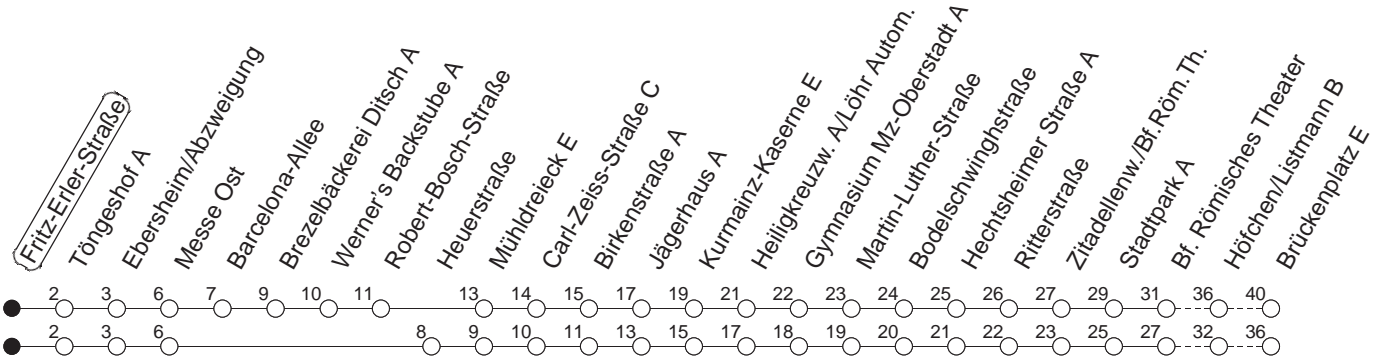

66

Fritz-Erler-Straße

BUS

→ Altstadt/Brückenplatz

🕒	Mo.-Fr. (Schule)	Mo.-Fr. (Ferien)	Samstag	Sonn-/Feiertag
4	26Mb 56Mb	26Mb 56Mb	28M	28M
5	26Mb 56M	26Mb 56M	28M	28M
6	26 41 56	26 41 56	06M 26M 56M	28M
7	06 11 21 26 41 56	11 26 41 56	26M 56M	28M
8	11 26 41	11 26 41	26M 56M	16M
9	00M 15M 30M 45M	05M 15M 35M 45M	25M 35M 55M	03M 36M
10	00M 15M 30M 45M	05M 15M 35M 45M	05M 25M 35M 55M	06M 26M 56M
11	00M 15M 30M 45M	05M 15M 35M 45M	05M 25M 35M 55M	26M 56M
12	00M 15M 30M 45M 59	05M 15M 35M 45M 59	05M 25M 35M 55M	26M 56M
13	14 29 40b 59	14 29 40b 59	05M 25M 35M 55M	26M 56M
14	10b 29 40b 59	10b 29 40b 59	05M 25M 35M 55M	26M 56M
15	10b 29 40b 59	10b 29 40b 59	05M 25M 35M 55M	26M 56M
16	10b 29 40b 59	10b 29 40b 59	05M 25M 35M 55M	26M 56M
17	10b 29 40b 59	10b 29 40b 59	05M 25M 35M 55M	26M 56M
18	10b 34M 43Mb	10b 34M 43Mb	05M 25M 35M 55M	26M 56M
19	04M 13Mb 34M 43Mb	04M 13Mb 34M 43Mb	05M 24M 37M 54M	26M 56M
20	13M 27M 54M	13M 27M 54M	24M 54M	26M 56M
21	24Mb 54Mb	24Mb 54Mb	24Mb 54Mb	26M 56M
22	24Mb 54Mb	24Mb 54Mb	24Mb 56M	26M 56M
23	24Mb 41M _{md} 56M _{fn}	24Mb 41M _{md} 56M _{fn}	26M 56M	26M 41M
0	29M _{fn} 41M _{md} 59M _{fn}	29M _{fn} 41M _{md} 59M _{fn}	29M 59M	41M
1	29M _{fn} 41M _{fn}	29M _{fn} 41M _{fn}	29M 41M	
2				
3	06M _{fn}	06M _{fn}	06M	

Mb : Nur bis Mühl dreieck, über Robert-Bosch-Straße
 M : Nur bis Mühl dreieck
 b : Über Robert-Bosch-Straße

md : Nur Montag - Donnerstag, nicht in den Nächten vor Feiertagen
 fn : Nur Nacht Freitag auf Samstag und Nacht vor Feiertag auf den Feiertag

gültig ab: 17.10.22

Ferien in Rheinland-Pfalz: 11.04. - 22.04. / 27.05. / 17.06. / 25.07. - 02.09. / 17.10. - 31.10.22.

Weitere Infos im Verkehrs Center Mainz (Tel. 0 61 31 - 12 77 77) und www.mainzer-mobilitaet.de