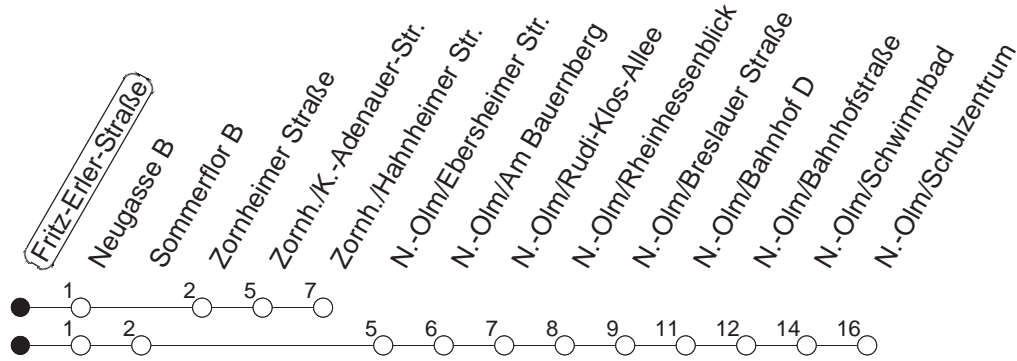

# 66

## Fritz-Erler-Straße

BUS

→ Nieder-Olm/Schulzentr. bzw.  
Zornheim/Hahnheimer Str.

🕒	Mo.-Fr. (Schule)	Mo.-Fr. (Ferien)	Samstag	Sonn-/Feiertag
4	08z	08z	08z 53z	08z 48z
5	13z 28N	13z 31N		49z
6	00N 19N 49z	01N 19N 49z	13z 29z 53z	49z
7	01N 19z 31N 49z	01N 19z 31N 49z	32z 58z	49z
8	01N 19z 31N 49z	01N 19z 31N 49z	28z 58z	39z
9	01N 18z 33N 48z	01N 22z 33N 52z	21N 31z 41N	23z 58z
10	03N 18z 33N 48z	03N 22z 33N 52z	01z 11N 31z 41N	28z 58z
11	03N 18z 33N 48z	03N 22z 33N 52z	01z 11N 31z 41N	28z 58z
12	03N 18z 33N 48z	03N 22z 33N 52z	01z 11N 31z 41N	28z 58z
13	03N 18z 31N 46z	03N 22z 31N 46z	01z 11N 31z 41N	28z 58z
14	01N 16z 31N 46z	01N 16z 31N 46z	01z 11N 31z 41N	28z 58z
15	01N 16z 31N 46z	01N 16z 31N 46z	01z 11N 31z 41N	28z 58z
16	01N 16z 31N 46z	01N 16z 31N 46z	01z 11N 31z 41N	28z 58z
17	01N 16z 31N 46z	01N 16z 31N 46z	01z 11N 31z 41N	28z 58z
18	01N 16z 31N 46z	01N 16z 31N 46z	01z 21N 31z 51N	28z 58z
19	01N 21z 41N	01N 21z 41N	01z 33z 58z	28z 58z
20	00z 34z	00z 37z	28z	28z 58z
21	02z 32z	07z 37z	02z 32z	28z 58z
22	02z 36z	07z 41z	02z 32z 58z	32z
23	06z 28Zmd 32Zfn 58Zmd	11z 28Zmd 37Zfn 58Zmd	28z 58z	02z 28z 58z
0	02Zfn 28Zmd 32Zfn 58Zfn	07Zfn 28Zmd 37Zfn	28z 58z	28z
1	24z 54Zfn	03Zfn 24Zmd 25Zfn 55Zfn	24z 54z	27z
2	24Zfn	25Zfn	24z	
3	24Zfn	25Zfn	24z	

z : Nach Zornheim/Hahnheimer Straße  
N : Nach Nieder-Olm/Schulzentrum

md : Nur Montag - Donnerstag, nicht in den Nächten vor Feiertagen

fn : Nur Nacht Freitag auf Samstag und Nacht vor Feiertag auf den Feiertag

gültig ab: 17.10.22

Ferien in Rheinland-Pfalz: 11.04. - 22.04. / 27.05. / 17.06. / 25.07. - 02.09. / 17.10. - 31.10.22.

Weitere Infos im Verkehrs Center Mainz (Tel. 0 61 31 - 12 77 77) und [www.mainzer-mobilitaet.de](http://www.mainzer-mobilitaet.de)