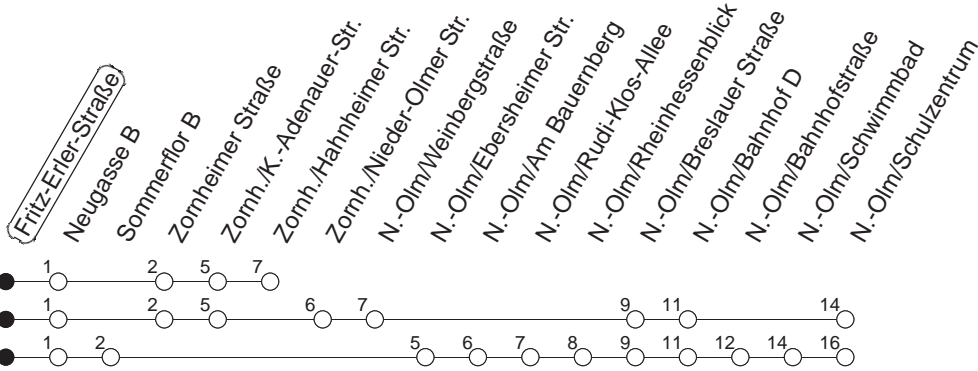

# 66

## Fritz-Erler-Straße

BUS

→ Nieder-Olm/Schulzentrum

🕒	Mo.-Fr. (Schule)	Mo.-Fr. (Ferien)	Samstag	Sonn-/Feiertag
4	08H	08H	08H 53H	08H 48H
5	13H 28Br 58Bz	13H 28Br 58Bz		49H
6	24r 49z	24r 49z	13H 29H 53H	49H
7	01r 19E 31r 49z	01r 19E 31r 49z	32H	49H
8	01r 19z 31r 49z	01r 19z 31r 49z	02H 32H 52H	39H
9	01r 18z 33r 48z	01r 21z 33r 51z	04r 21z 34r 51z	23H 58H
10	03r 18z 33r 48z	03r 21z 33r 51z	04r 21z 34r 51z	28H 58H
11	03r 18z 33r 48z	03r 21z 33r 51z	04r 21z 34r 51z	28H 58H
12	03r 18z 33r 48z	03r 21z 33r 51z	04r 21z 34r 51z	28H 58H
13	03r 18z 31r 46z	03r 21z 31r 46z	04r 21z 34r 51z	28H 58H
14	01r 16z 31r 46z	01r 16z 31r 46z	04r 21z 34r 51z	28H 58H
15	01r 16z 31r 46z	01r 16z 31r 46z	04r 21z 34r 51z	28H 58H
16	01r 16z 31r 46z	01r 16z 31r 46z	04r 21z 34r 51z	28H 58H
17	01r 16z 31r 46z	01r 16z 31r 46z	04r 21z 34r 51z	28H 58H
18	01r 16z 31r 46z	01r 16z 31r 46z	04H 24r 34H 51z	28H 58H
19	01r 18Bz 41r	01r 21Bz 41r	04H 37H	28H 58H
20	03z 34H	03z 34H	02H 32H	28H 58H
21	02H 32H	02H 32H	02H 32H	28H 58H
22	02H 34H	02H 34H	02H 32H 58H	30H
23	04H 26Hmd 30Hfn 56Hmd	04H 26Hmd 30Hfn 56Hmd	28H 58H	00H 26H 56H
0	00Hfn 26Hmd 30Hfn 58Hfn	00Hfn 26Hmd 30Hfn 58Hfn	28H 58H	26H
1	24H 54Hfn	24H 54Hfn	24H 54z	27H
2	24Hfn	24Hfn	24H	
3	24zfn	24zfn	24z	

H : Bis Zornheim/Hahnheimer Straße

Br : Nur bis Nieder-Olm/Bahnhof, über Nieder-Olm/Rheinessenblick

Bz : Nur bis Nieder-Olm/Bahnhof, über Zornheim

z : Über Zornheim

r : Über Nieder-Olm/Rheinessenblick

E : Nur bis Ebersheim/Zornheimer Straße