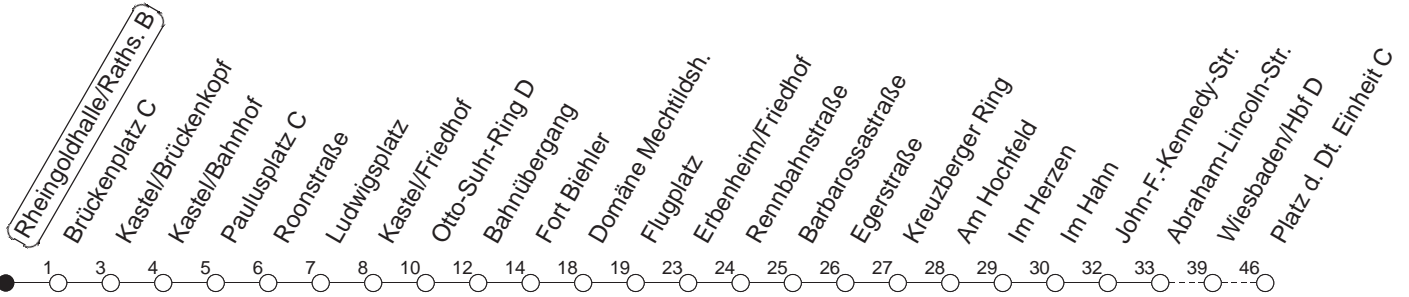

28

Rheingoldhalle/Rathaus B

BUS

→ Wiesbaden/Pl. d. Dt. Einheit

🕒	Mo.-Fr. (Schule)			Mo.-Fr. (Ferien)			Samstag	Sonn-/Feiertag
5	33			33				
6	03	33		03	33			
7	03	33		03	33			
8	03	33		03	33			
9	03	33		03	33			
10	03	33		03	33			
11	03	33		03	33			
12	03	33		03	33			
13	03	33		03	33			
14	03	33		03	33			
15	03	23	43	03	23	43		
16	03	23	43	03	23	43		
17	03	33		03	33			
18	03	33		03	33			
19	03	33 _w		03	33 _w			
20	03 _w	33 _w		03 _w	33 _w			
21	03 _w			03 _w				

w : Nur bis Wiesbaden/Hauptbahnhof

gültig ab: 13.12.20

Ferien in Hessen: 21.12.20 - 08.01.21 / 06.04.- 16.04. / 19.07.- 27.08. / 11.10.- 23.10.21

Weitere Infos im Verkehrs Center Mainz (Tel. 0 61 31 - 12 77 77) und www.mainzer-mobilitaet.de