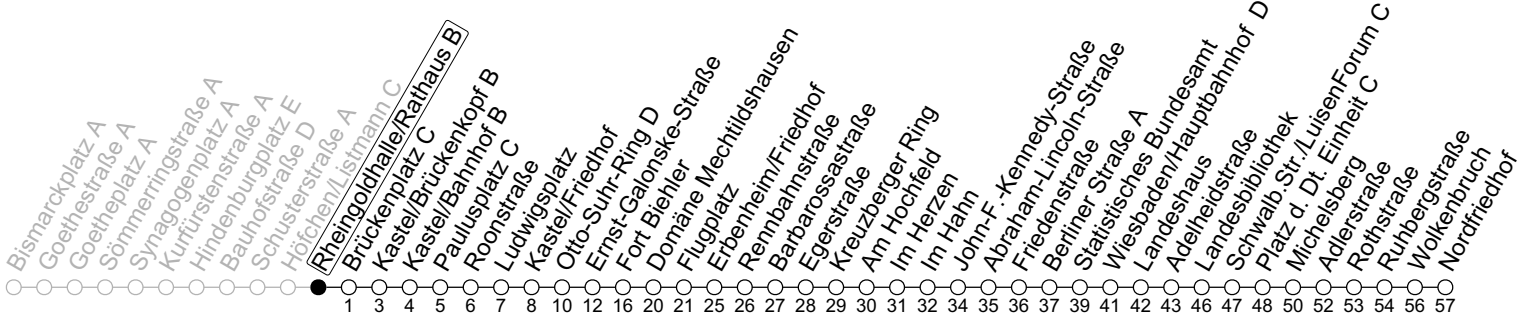

## Rheingoldhalle/Rathaus B

→ Wiesbaden/Nordfriedhof

Montag-Freitag		
5	33	
6	03	33
7	03	33
8	03	33
9	03	33
10	03	33
11	03	33
12	03	33
13	03	33
14	03	33
15	03	33
16	03	33
17	03	33
18	03	33
19	03	33 <sub>a</sub>
20	03 <sub>a</sub>	33 <sub>a</sub>
21	03 <sub>a</sub>	

a : nur bis Wiesbaden/Hauptbahnhof D

gültig ab: 15.12.2024

Ferien in Hessen: 21.12.24 - 10.01.25 / 07.04. - 17.04. / 05.07. - 17.08. / 06.10. - 19.10.25

Weitere Informationen im Verkehrs-Center Mainz (Tel. 0 61 31 - 12 77 77) und [www.mainzer-mobilitaet.de](http://www.mainzer-mobilitaet.de)