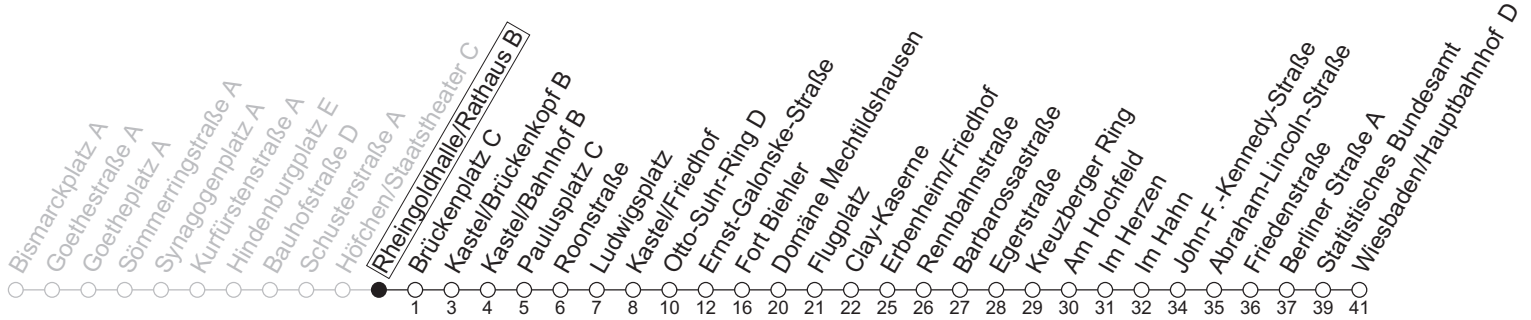

28

Rheingoldhalle/Rathaus B

→ Wiesbaden/Hauptbahnhof D

Montag-Freitag

5	33
6	03 33
7	03 33
8	03 33
9	03 33
10	03 33
11	03 33
12	03 33
13	03 33
14	03 33
15	03 33
16	03 33
17	03 33
18	03 33
19	03 33
20	03 33
21	03

gültig ab: 13.04.2026

Ferien Hessen: 20.12.25 - 09.01.26 / 28.03. - 12.04.26 / 27.06. - 09.08.26 / 03.10. - 18.10.26

Weitere Informationen im Verkehrs-Center Mainz (Tel. 0 61 31 - 12 77 77) und www.mainzer-mobilitaet.de