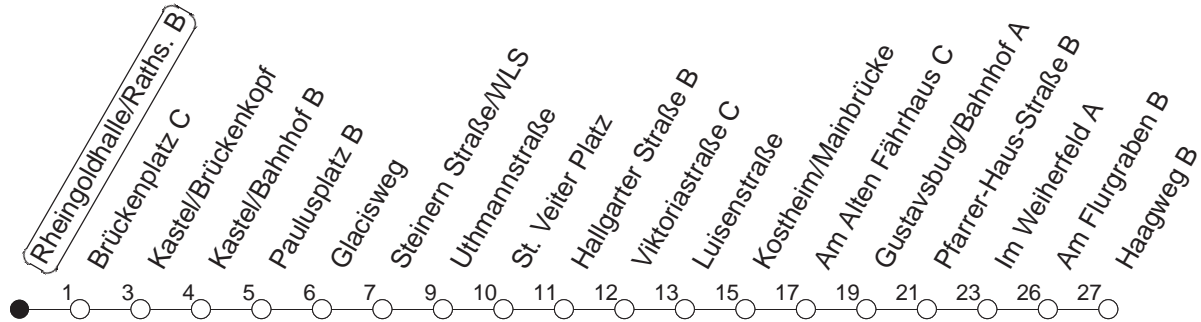

54

Rheingoldhalle/Rathaus B

BUS

→ Gustavsburg/Haagweg

🕒	Mo.-Fr. (Schule)			Mo.-Fr. (Ferien)			Samstag		Sonn-/Feiertag	
4	46 _G			46 _G						
5	16	46		16	46					
6	13	33	57	13	33	57	39 _G			
7	27	57		27	57		09 _G	39 _G		
8	27	57 _G		27	57 _G		09 _G	39 _G	57 _G	39 _G
9	27	57 _G		27	57 _G		27 _G	57 _G		09 _G 39 _G
10	27	57 _G		27	57 _G		27 _G	57 _G		09 _G 39 _G
11	27	57 _G		27	57 _G		27 _G	57 _G		09 _G 39 _G
12	27	57 _G		27	57 _G		27 _G	57 _G		09 _G 39 _G
13	27	57		27	57		27 _G	57 _G		09 _G 39 _G
14	27	57		27	57		27 _G	57 _G		09 _G 39 _G
15	27	57		27	57		27 _G	57 _G		09 _G 39 _G
16	27	57		27	57		27 _G	57 _G		09 _G 39 _G
17	27	57		27	57		27 _G	57 _G		09 _G 39 _G
18	27 _G	57		27 _G	57		27 _G			09 _G 39 _G
19	27 _G	57		27 _G	57		09 _G	39 _G		09 _G 39 _G
20	27 _G			27 _G			09 _G	39 _G		09 _G 39 _G
21	09 _G	39 _G		09 _G	39 _G		09 _G	39 _G		09 _G 39 _G
22	09 _G	39 _G		09 _G	39 _G		09 _G	39 _G		09 _G 39 _G
23	09 _{Gfn}	39 _{Gfn}		09 _{Gfn}	39 _{Gfn}		09 _G	39 _G		
0	09 _{Gfn}	39 _{Gfn}		09 _{Gfn}	39 _{Gfn}		09 _G	39 _G		

G : Nur bis Gustavsburg/Bahnhof

fn : Nur Nacht Freitag auf Samstag und Nacht vor Feiertag auf den Feiertag

gültig ab: 01.04.22

Ferien in Rheinland-Pfalz: 11.04. - 22.04. / 27.05. / 17.06. / 25.07. - 02.09. / 17.10. - 31.10.22.