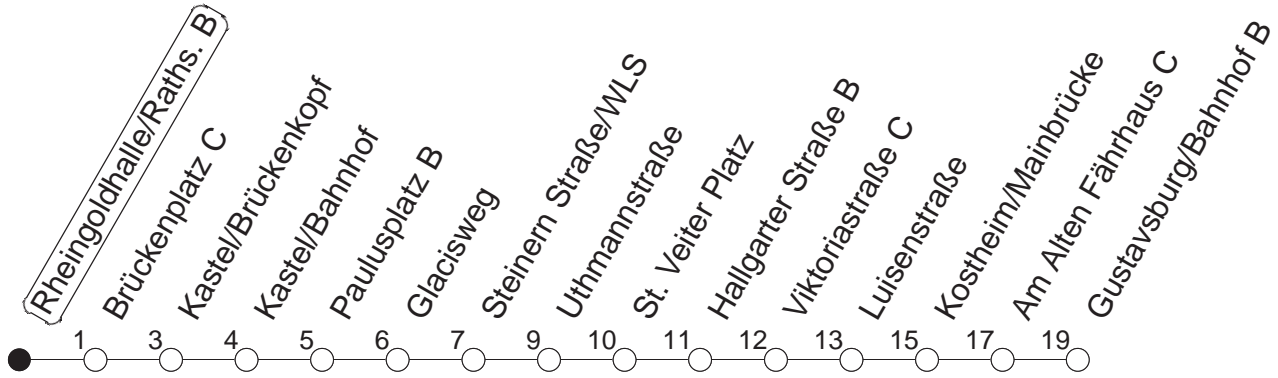

54

Rheingoldhalle/Rathaus B

BUS

→ Gustavsburg/Bahnhof

🕒	Mo.-Fr. (Schule)			Mo.-Fr. (Ferien)			Samstag		Sonn-/Feiertag	
4	46			46						
5	16	46		16	46					
6	13	33	57	13	33	57	39			
7	27	57		27	57		09	39		
8	27	57		27	57		09	39	57	39
9	27	57		27	57		27	57	09	39
10	27	57		27	57		27	57	09	39
11	27	57		27	57		27	57	09	39
12	27	57		27	57		27	57	09	39
13	27	57		27	57		27	57	09	39
14	27	57		27	57		27	57	09	39
15	27	57		27	57		27	57	09	39
16	27	57		27	57		27	57	09	39
17	27	57		27	57		27	57	09	39
18	27	57		27	57		27		09	39
19	27	57		27	57		09	39	09	39
20	27			27			09	39	09	39
21	09	39		09	39		09	39	09	39
22	09	39		09	39		09	39	09	39
23	09 _{fn}	39 _{fn}		09 _{fn}	39 _{fn}		09	39		
0	09 _{fn}	39 _{fn}		09 _{fn}	39 _{fn}		09	39		

fn : Nur Nacht Freitag auf Samstag und Nacht vor Feiertag auf den Feiertag

gültig ab: 13.12.20

Ferien in RLP: 21.12.20-06.01.21 / 29.03.-06.04. / 25.05.-02.06. / 19.07.-27.08. / 11.10.-22.10.21.

Weitere Infos im Verkehrs Center Mainz (Tel. 0 61 31 - 12 77 77) und www.mainzer-mobilitaet.de