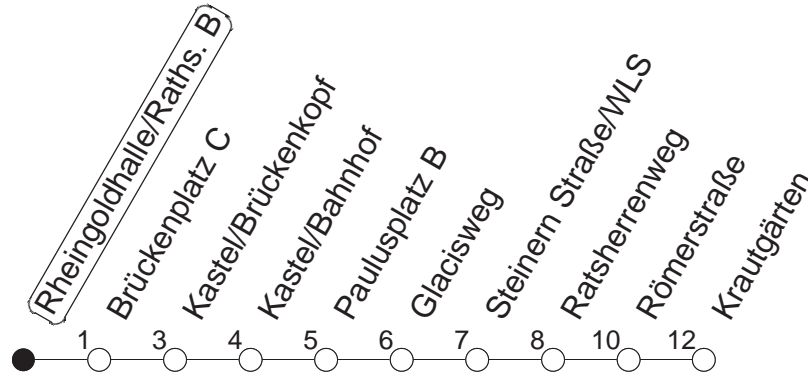

55

Rheingoldhalle/Rathaus B

BUS

→ Kastel/Krautgärten

🕒	Mo.-Fr. (Schule)		Mo.-Fr. (Ferien)		Samstag	Sonn-/Feiertag
7	12	42	12	42		
8	12	42	12	42		
9	12 _B	42 _B	12 _B	42 _B		
10						
11						
12						
13						
14	42		42			
15	12	42	12	42		
16	12	42	12	42		
17	12	42	12	42		
18	12		12			

_B : Nur bis Brückenplatz

gültig ab: 13.12.20

Ferien in RLP: 21.12.20-06.01.21 / 29.03.-06.04. / 25.05.-02.06. / 19.07.-27.08. / 11.10.-22.10.21.

Weitere Infos im Verkehrs Center Mainz (Tel. 0 61 31 - 12 77 77) und www.mainzer-mobilitaet.de