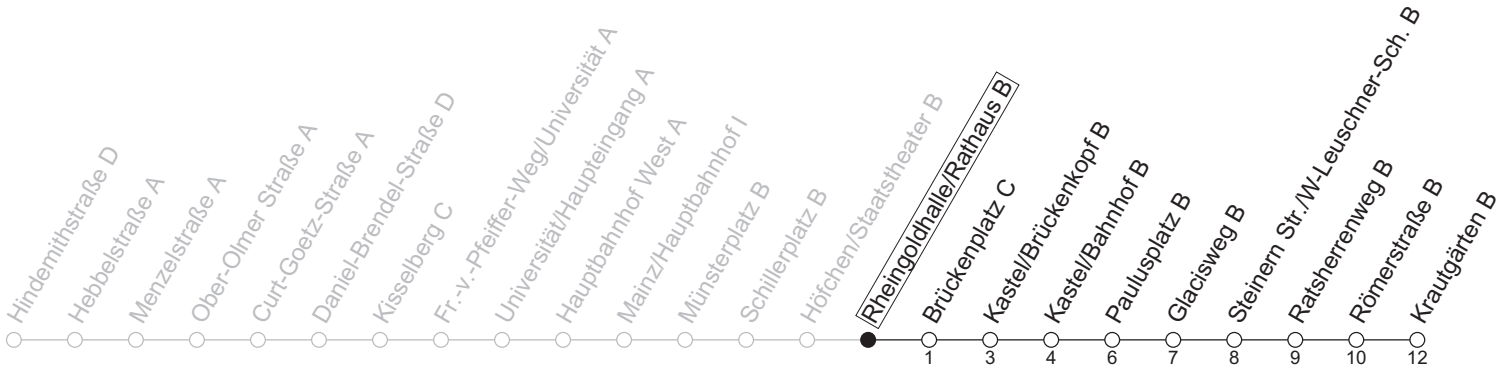

55

Rheingoldhalle/Rathaus B

→ Mainz-Kastel/Krautgärten B

Montag-Freitag

7	11	41
8	11	41
9	11 ^a	41 ^a
10		
11		
12		
13		
14	41	
15	11	41
16	11	41
17	11	41
18	11	

a : nur bis Brückenplatz C

gültig ab: 13.04.2026

Ferien RLP: 20.12.25-07.01.26 / 16.-17.02. / 28.03.-12.04. / 15.05. / 05.06. / 27.06.-09.08. / 03.10.-18.10.26

Weitere Informationen im Verkehrs-Center Mainz (Tel. 0 61 31 - 12 77 77) und www.mainzer-mobilitaet.de