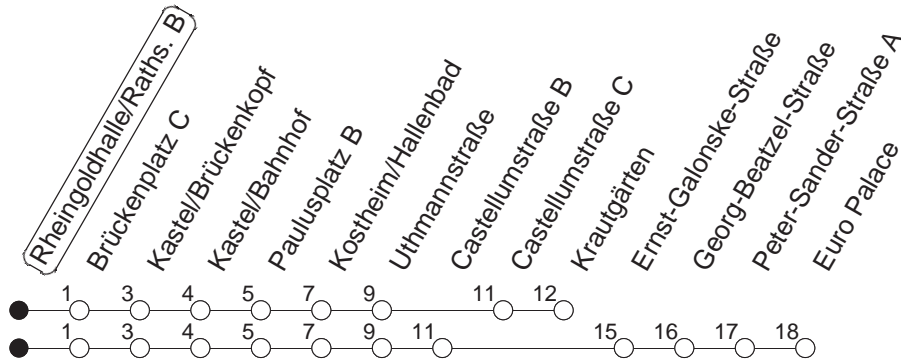

## Rheingoldhalle/Rathaus B

BUS

→ Kastel

🕒	Mo.-Fr. (Schule)		Mo.-Fr. (Ferien)		Samstag		Sonn-/Feiertag
5	22	52	22	52			
6	16	46	16	46			
7	16	46	16	46			
8	16	46	16	46	16 <sub>K</sub>	46 <sub>K</sub>	
9	16 <sub>K</sub>	46 <sub>K</sub>	16 <sub>K</sub>	46 <sub>K</sub>	16 <sub>K</sub>	46 <sub>K</sub>	
10	16 <sub>K</sub>	46 <sub>K</sub>	16 <sub>K</sub>	46 <sub>K</sub>	16 <sub>K</sub>	46 <sub>K</sub>	
11	16 <sub>K</sub>	46 <sub>K</sub>	16 <sub>K</sub>	46 <sub>K</sub>	16 <sub>K</sub>	46 <sub>K</sub>	
12	16 <sub>K</sub>	46 <sub>K</sub>	16 <sub>K</sub>	46 <sub>K</sub>	16 <sub>K</sub>	46 <sub>K</sub>	
13	16 <sub>K</sub>	46 <sub>K</sub>	16 <sub>K</sub>	46 <sub>K</sub>	16 <sub>K</sub>	46 <sub>K</sub>	
14	16 <sub>K</sub>	46	16 <sub>K</sub>	46	16 <sub>K</sub>	46 <sub>K</sub>	
15	16	46	16	46	16 <sub>K</sub>	46 <sub>K</sub>	
16	16	46	16	46	16 <sub>K</sub>	46 <sub>K</sub>	
17	16	46	16	46	16 <sub>K</sub>	46 <sub>K</sub>	
18	16 <sub>K</sub>	46 <sub>K</sub>	16 <sub>K</sub>	46 <sub>K</sub>	16 <sub>K</sub>	46 <sub>K</sub>	
19	16 <sub>K</sub>	46 <sub>K</sub>	16 <sub>K</sub>	46 <sub>K</sub>			
20	16 <sub>K</sub>	46 <sub>K</sub>	16 <sub>K</sub>	46 <sub>K</sub>			

K : Bis Krautgärten

gültig ab: 13.12.20

Ferien in RLP: 21.12.20-06.01.21 / 29.03.-06.04. / 25.05.-02.06. / 19.07.-27.08. / 11.10.-22.10.21.

Weitere Infos im Verkehrs Center Mainz (Tel. 0 61 31 - 12 77 77) und [www.mainzer-mobilitaet.de](http://www.mainzer-mobilitaet.de)